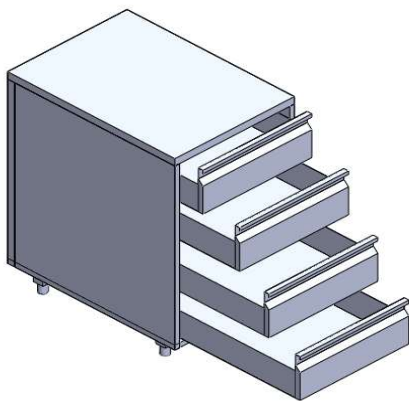

Kutni radni stol

Širina	Dubina	Visina
900 mm	900 mm	900 mm
1000 mm	1000 mm	900 mm
1100 mm	1100 mm	900 mm

Panj za meso

Širina	Dubina	Visina
500 mm	500 mm	900 mm
700 mm	500 mm	900 mm

Panj za meso

Širina	Dubina	Visina
500 mm	600 mm	900 mm
600 mm	600 mm	900 mm

Panj za meso

Širina	Dubina	Visina
500 mm	700 mm	900 mm
600 mm	700 mm	900 mm

Ladičar sa 4 ladice

Širina	Dubina	Visina
400 mm	600 mm	900 mm
500 mm	600 mm	900 mm
600 mm	600 mm	900 mm

Ladičar sa 4 ladice

Širina	Dubina	Visina
400 mm	700 mm	900 mm
500 mm	700 mm	900 mm
600 mm	700 mm	900 mm

Ladičar sa 4 ladice

Širina	Dubina	Visina
400 mm	800 mm	900 mm
500 mm	800 mm	900 mm
600 mm	800 mm	900 mm

Stolovi za konvektomate

Širina	Dubina	Visina
860 mm	690 mm	850 mm

Širina	Dubina	Visina
840 mm	640 mm	720 mm