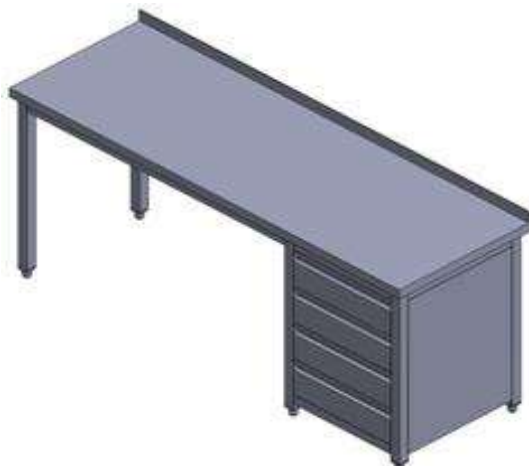

Radni stol s 4 ladice i otvorenim dijelom bez poda

Širina	Dubina	Visina
1000 mm	800 mm	900 mm
1200 mm	800 mm	900 mm
1400 mm	800 mm	900 mm
1500 mm	800 mm	900 mm
1600 mm	800 mm	900 mm
1800 mm	800 mm	900 mm
2000 mm	800 mm	900 mm

Radni stol s 4 ladice i otvorenim dijelom bez poda