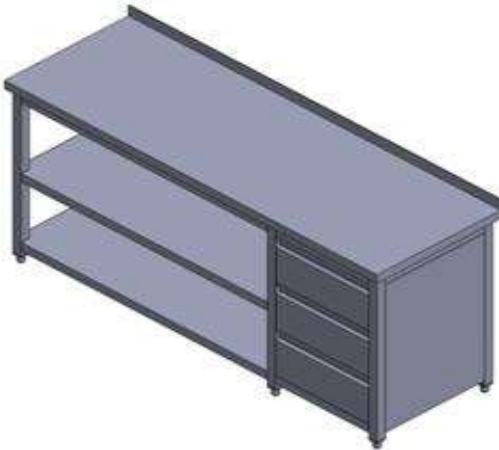

Opis

Materijal Inox AISI 304

Bokovi i zadnja strana zatvoreni

Sa središnjom policom

Ladice standardno za GN 1/1

Ladice po dovoru druge dimenzije

Vrata sa duplom inox stijenkom

Radni stol sa 3 ladice i otvorenim dijelom, podnicom i policom