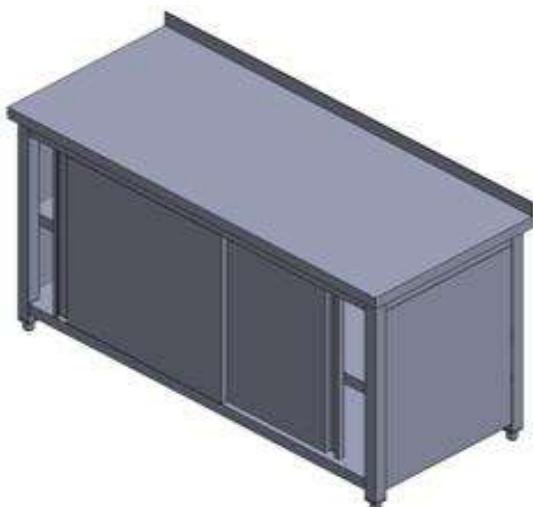

Opis
Materijal Inox AISI 304
Bokovi i zadnja strana zatvoreni
Sa središnjom policom
Vrata sa duplom inox stijenkom

Širina	Dubina	Visina
1000 mm	600 mm	900 mm
1200 mm	600 mm	900 mm
1400 mm	600 mm	900 mm
1500 mm	600 mm	900 mm
1600 mm	600 mm	900 mm
1800 mm	600 mm	900 mm
2000 mm	600 mm	900 mm
2200 mm	600 mm	900 mm

Radni stol sa kliznim vratima i policom