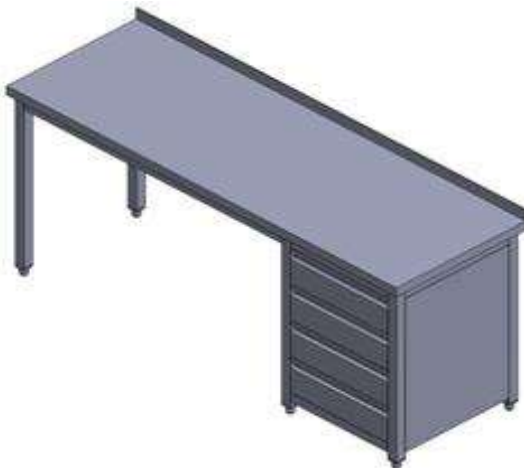

Radni stol s 4 ladice i otvorenim dijelom bez poda

Širina	Dubina	Visina
1000 mm	800 mm	900 mm
1200 mm	800 mm	900 mm
1400 mm	800 mm	900 mm
1500 mm	800 mm	900 mm
1600 mm	800 mm	900 mm
1800 mm	800 mm	900 mm
2000 mm	800 mm	900 mm