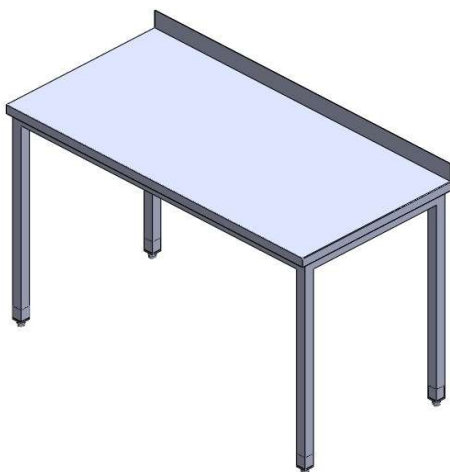

Radni stolovi dubine 600mm

Širina	Dubina	Visina
600 mm	600mm	900 mm
800 mm	600 mm	900 mm
1000 mm	600 mm	900 mm
1200 mm	600 mm	900 mm
1400 mm	600 mm	900 mm
1500 mm	600 mm	900 mm
1600 mm	600 mm	900 mm
1800 mm	600 mm	900 mm
2000 mm	600 mm	900 mm

Radni stolovi dubine 700mm

Širina	Dubina	Visina
600 mm	700 mm	900 mm
800 mm	700 mm	900 mm
1000 mm	700 mm	900 mm
1200 mm	700 mm	900 mm
1400 mm	700 mm	900 mm
1500 mm	700 mm	900 mm
1600 mm	700 mm	900 mm
1800 mm	700 mm	900 mm
2000 mm	700 mm	900 mm