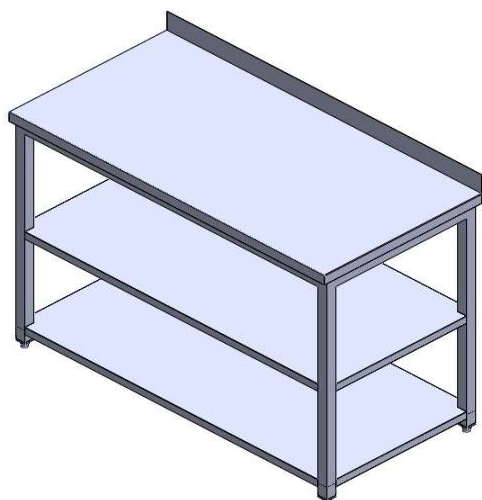

Radni stolovi sa donjom policom dubine 700 mm

Širina	Dubina	Visina
600 mm	700 mm	900 mm
800 mm	700 mm	900 mm
1000 mm	700 mm	900 mm
1200 mm	700 mm	900 mm
1400 mm	700 mm	900 mm
1500 mm	700 mm	900 mm
1600 mm	700 mm	900 mm
1800 mm	700 mm	900 mm
2000 mm	700 mm	900 mm

Radni stolovi sa donjom policom dubine 800 mm

Širina	Dubina	Visina
600 mm	800 mm	900 mm
800 mm	800 mm	900 mm
1000 mm	800 mm	900 mm
1200 mm	800 mm	900 mm
1400 mm	800 mm	900 mm
1500 mm	800 mm	900 mm
1600 mm	800 mm	900 mm
1800 mm	800 mm	900 mm
2000 mm	800 mm	900 mm

Radni stolovi sa donjom i središnjom policom dubine 600 mm

Širina	Dubina	Visina
600 mm	600mm	900 mm
800 mm	600 mm	900 mm
1000 mm	600 mm	900 mm
1200 mm	600 mm	900 mm
1400 mm	600 mm	900 mm
1500 mm	600 mm	900 mm
1600 mm	600 mm	900 mm
1800 mm	600 mm	900 mm
2000 mm	600 mm	900 mm

Radni stolovi sa donjom i središnjom policom dubine 700 mm

Širina	Dubina	Visina
600 mm	700 mm	900 mm
800 mm	700 mm	900 mm
1000 mm	700 mm	900 mm
1200 mm	700 mm	900 mm
1400 mm	700 mm	900 mm
1500 mm	700 mm	900 mm
1600 mm	700 mm	900 mm
1800 mm	700 mm	900 mm
2000 mm	700 mm	900 mm