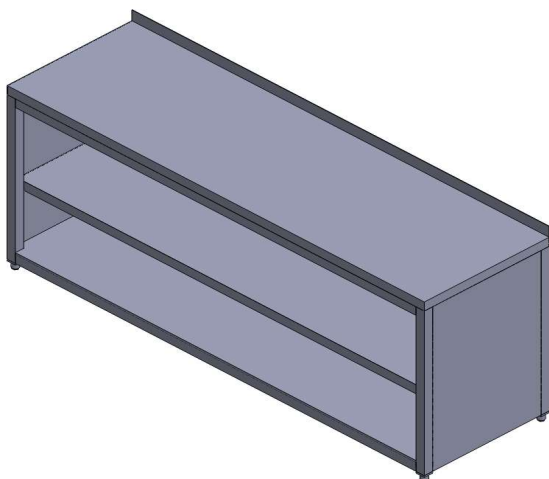

Radni stol zatvoren s 3 strane dubine 700 mm

Širina	Dubina	Visina
600 mm	700 mm	900 mm
800 mm	700 mm	900 mm
1000 mm	700 mm	900 mm
1200 mm	700 mm	900 mm
1400 mm	700 mm	900 mm
1500 mm	700 mm	900 mm
1600 mm	700 mm	900 mm
1800 mm	700 mm	900 mm
2000 mm	700 mm	900 mm