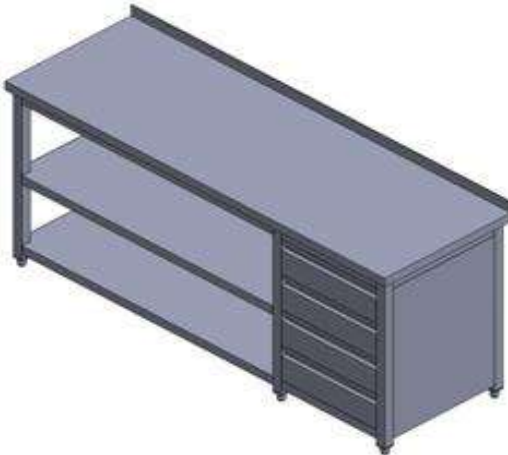

Širina	Dubina	Visina
1000 mm	800 mm	900 mm
1200 mm	800 mm	900 mm
1400 mm	800 mm	900 mm
1500 mm	800 mm	900 mm
1600 mm	800 mm	900 mm
1800 mm	800 mm	900 mm
2000 mm	800 mm	900 mm

Opis

Materijal Inox AISI 304

Ladice standardno za GN 1/1

Ladice po dovoru druge dimenzije

Radni stol sa 4 ladice i otvorenim dijelom, podnicom i policom