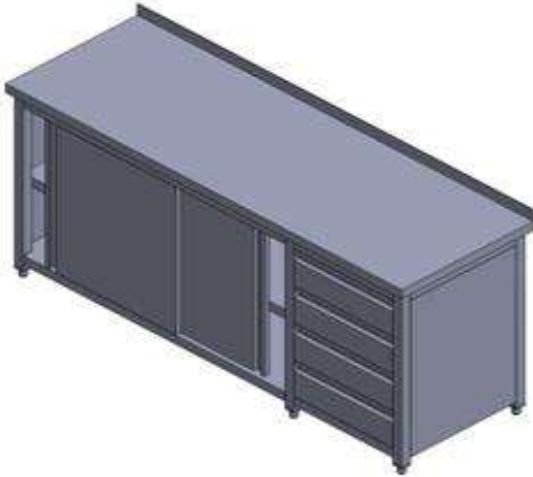

Radni stol sa 4 ladice, kliznim vratima i policom