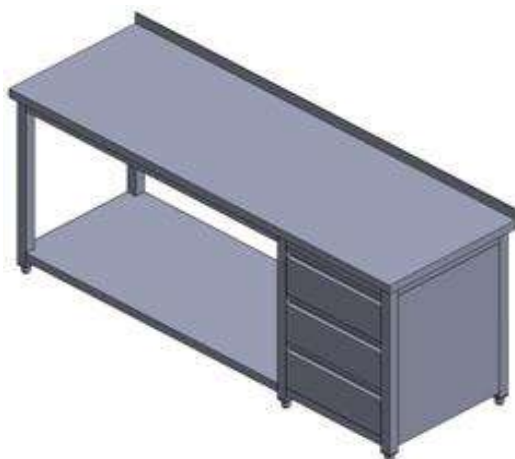

Širina	Dubina	Visina
1000 mm	800 mm	900 mm
1200 mm	800 mm	900 mm
1400 mm	800 mm	900 mm
1500 mm	800 mm	900 mm
1600 mm	800 mm	900 mm
1800 mm	800 mm	900 mm
2000 mm	800 mm	900 mm

Opis

Materijal Inox AISI 304

Ladice standardno za GN 1/1

Ladice po dovoru druge dimenzije

Radni stol sa 3 ladice i otvorenim dijelom, podnicom