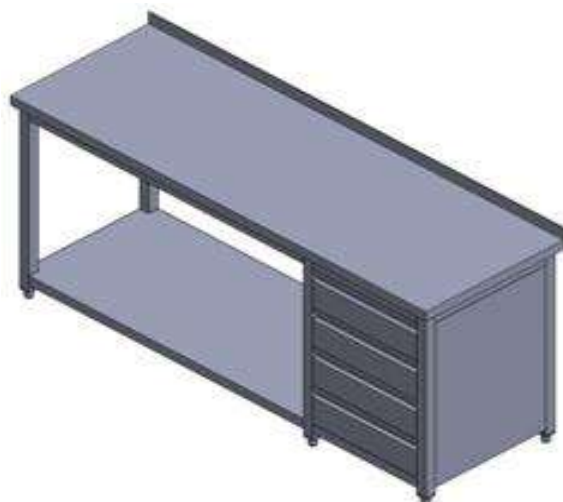

Širina	Dubina	Visina
1000 mm	800 mm	900 mm
1200 mm	800 mm	900 mm
1400 mm	800 mm	900 mm
1500 mm	800 mm	900 mm
1600 mm	800 mm	900 mm
1800 mm	800 mm	900 mm
2000 mm	800 mm	900 mm

Opis

Materijal Inox AISI 304

Ladice standardno za GN 1/1

Ladice po dovoru druge dimenzije

Radni stol s 4 ladice i otvorenim dijelom bez poda