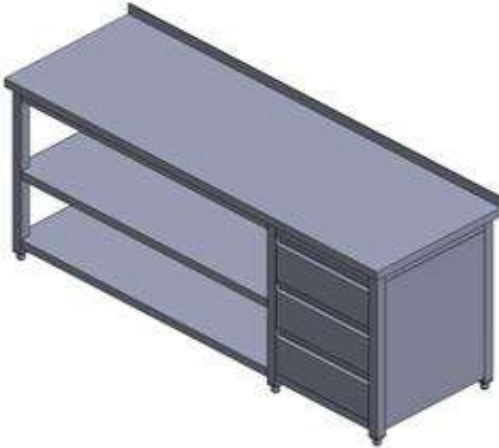

Radni stol sa 3 ladice i otvorenim dijelom, podnicom i policom