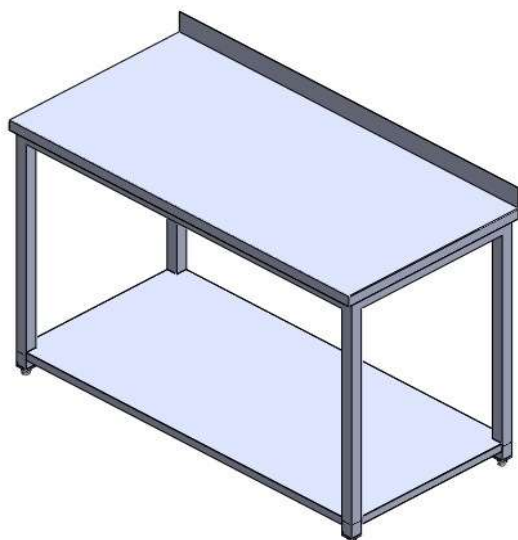

Radni stolovi dubine 700mm

Širina	Dubina	Visina
600 mm	700 mm	900 mm
800 mm	700 mm	900 mm
1000 mm	700 mm	900 mm
1200 mm	700 mm	900 mm
1400 mm	700 mm	900 mm
1500 mm	700 mm	900 mm
1600 mm	700 mm	900 mm
1800 mm	700 mm	900 mm
2000 mm	700 mm	900 mm

Radni stolovi dubine 800mm

Širina	Dubina	Visina
600 mm	800 mm	900 mm
800 mm	800 mm	900 mm
1000 mm	800 mm	900 mm
1200 mm	800 mm	900 mm
1400 mm	800 mm	900 mm
1500 mm	800 mm	900 mm
1600 mm	800 mm	900 mm
1800 mm	800 mm	900 mm
2000 mm	800 mm	900 mm

Radni stolovi sa donjom policom dubine 600 mm

Širina	Dubina	Visina
600 mm	600mm	900 mm
800 mm	600 mm	900 mm
1000 mm	600 mm	900 mm
1200 mm	600 mm	900 mm
1400 mm	600 mm	900 mm
1500 mm	600 mm	900 mm
1600 mm	600 mm	900 mm
1800 mm	600 mm	900 mm
2000 mm	600 mm	900 mm

Radni stolovi sa donjom policom dubine 700 mm

Širina	Dubina	Visina
600 mm	700 mm	900 mm
800 mm	700 mm	900 mm
1000 mm	700 mm	900 mm
1200 mm	700 mm	900 mm
1400 mm	700 mm	900 mm
1500 mm	700 mm	900 mm
1600 mm	700 mm	900 mm
1800 mm	700 mm	900 mm
2000 mm	700 mm	900 mm