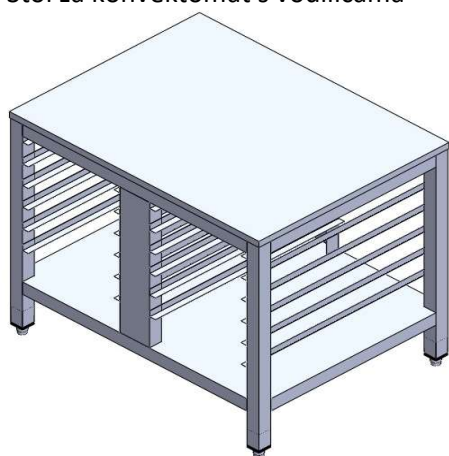

Ladičar sa 4 ladice

Širina	Dubina	Visina
400 mm	800 mm	900 mm
500 mm	800 mm	900 mm
600 mm	800 mm	900 mm

Stolovi za konvektomate

Širina	Dubina	Visina
860 mm	690 mm	850 mm

Širina	Dubina	Visina
840 mm	640 mm	720 mm

Stol za konvektomat s vodilicama

Širina	Dubina	Visina
860 mm	690 mm	850 mm

Opcija: Za 20 plehova

Širina	Dubina	Visina
840 mm	640 mm	720 mm

Opcija: Za 12 plehova

Stol za konvektomat s vodilicama i zatvorenim stranama