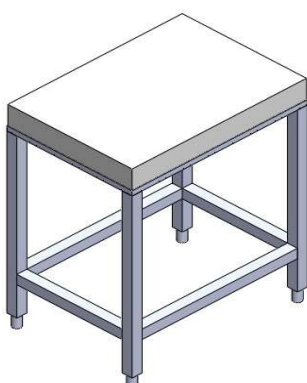

Kutni radni stol

Širina	Dubina	Visina
900 mm	900 mm	900 mm
1000 mm	1000 mm	900 mm
1100 mm	1100 mm	900 mm

Panj za meso

Širina	Dubina	Visina
500 mm	500 mm	900 mm
700 mm	500 mm	900 mm

Panj za meso

Širina	Dubina	Visina
500 mm	600 mm	900 mm
600 mm	600 mm	900 mm

Panj za meso

Širina	Dubina	Visina
500 mm	700 mm	900 mm
600 mm	700 mm	900 mm

Ladičar sa 4 ladice

Širina	Dubina	Visina
400 mm	600 mm	900 mm
500 mm	600 mm	900 mm
600 mm	600 mm	900 mm

Ladičar sa 4 ladice

Širina	Dubina	Visina
400 mm	700 mm	900 mm
500 mm	700 mm	900 mm
600 mm	700 mm	900 mm