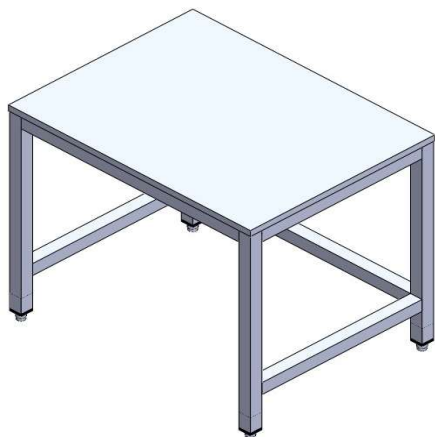

Kutni radni stol

Širina	Dubina	Visina
900 mm	900 mm	900 mm
1000 mm	1000 mm	900 mm
1100 mm	1100 mm	900 mm

Panj za meso

Širina	Dubina	Visina
500 mm	500 mm	900 mm
700 mm	500 mm	900 mm

Panj za meso

Širina	Dubina	Visina
500 mm	600 mm	900 mm
600 mm	600 mm	900 mm

Panj za meso

Širina	Dubina	Visina
500 mm	700 mm	900 mm
600 mm	700 mm	900 mm

Ladičar sa 4 ladice

Širina	Dubina	Visina
400 mm	600 mm	900 mm
500 mm	600 mm	900 mm
600 mm	600 mm	900 mm

Ladičar sa 4 ladice

Širina	Dubina	Visina
400 mm	700 mm	900 mm
500 mm	700 mm	900 mm
600 mm	700 mm	900 mm

Ladičar sa 4 ladice

Širina	Dubina	Visina
400 mm	800 mm	900 mm
500 mm	800 mm	900 mm
600 mm	800 mm	900 mm

Stolovi za konvektomate

Širina	Dubina	Visina
860 mm	690 mm	850 mm

Širina	Dubina	Visina
840 mm	640 mm	720 mm

Stol za konvektomat s vodilicama

Širina	Dubina	Visina
860 mm	690 mm	850 mm

Opcija: Za 20 plehova

Širina	Dubina	Visina
840 mm	640 mm	720 mm

Opcija: Za 12 plehova

Stol za konvektomat s vodilicama i zatvorenim stranama