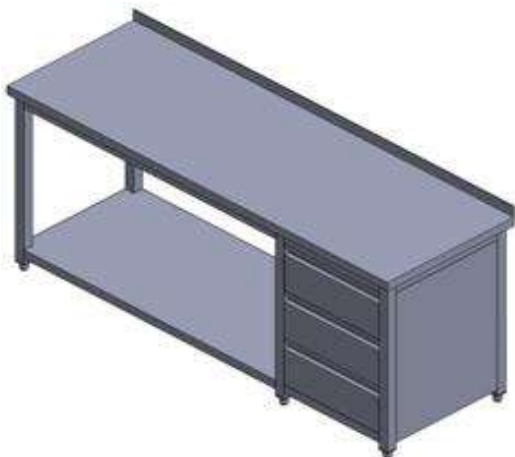

Radni stol sa 3 ladice i otvorenim dijelom, podnicom