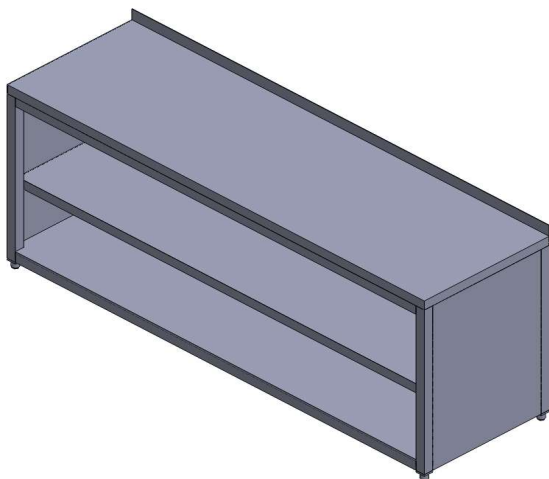

Radni stol zatvoren s 3 strane dubine 600 mm

Širina	Dubina	Visina
600 mm	600 mm	900 mm
800 mm	600 mm	900 mm
1000 mm	600 mm	900 mm
1200 mm	600 mm	900 mm
1400 mm	600 mm	900 mm
1500 mm	600 mm	900 mm
1600 mm	600 mm	900 mm
1800 mm	600 mm	900 mm
2000 mm	600 mm	900 mm