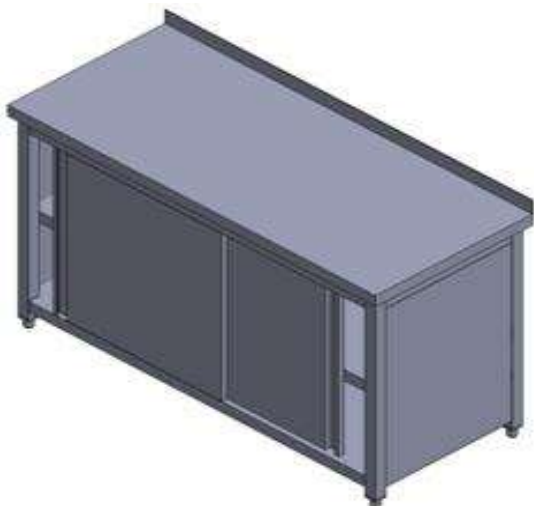

Radni stol sa kliznim vratima i policom

Širina	Dubina	Visina
1000 mm	800 mm	900 mm
1200 mm	800 mm	900 mm
1400 mm	800 mm	900 mm
1500 mm	800 mm	900 mm
1600 mm	800 mm	900 mm
1800 mm	800 mm	900 mm
2000 mm	800 mm	900 mm
2200 mm	800 mm	900 mm

Opis
Materijal Inox AISI 304
Bokovi i zadnja strana zatvoreni
Sa središnjom policom
Vrata sa duplom inox stijenkom