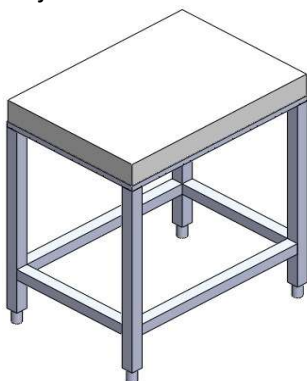

Radni stol zatvoren s 3 strane dubine 800 mm

Širina	Dubina	Visina
600 mm	800 mm	900 mm
800 mm	800 mm	900 mm
1000 mm	800 mm	900 mm
1200 mm	800 mm	900 mm
1400 mm	800 mm	900 mm
1500 mm	800 mm	900 mm
1600 mm	800 mm	900 mm
1800 mm	800 mm	900 mm
2000 mm	800 mm	900 mm

Kutni radni stol

Širina	Dubina	Visina
900 mm	900 mm	900 mm
1000 mm	1000 mm	900 mm
1100 mm	1100 mm	900 mm

Panj za meso

Širina	Dubina	Visina
500 mm	500 mm	900 mm
700 mm	500 mm	900 mm

Panj za meso

Širina	Dubina	Visina
500 mm	600 mm	900 mm
600 mm	600 mm	900 mm