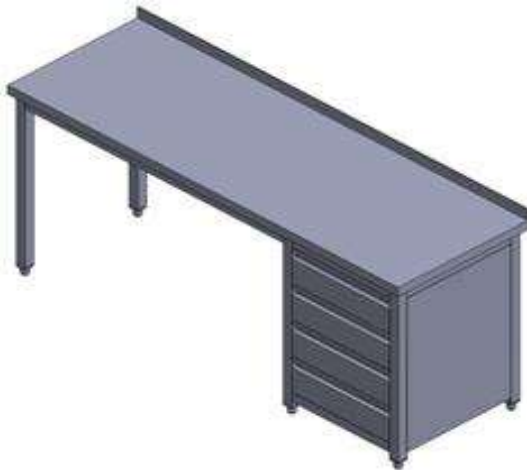

Širina	Dubina	Visina
1000 mm	700 mm	900 mm
1200 mm	700 mm	900 mm
1400 mm	700 mm	900 mm
1500 mm	700 mm	900 mm
1600 mm	700 mm	900 mm
1800 mm	700 mm	900 mm
2000 mm	700 mm	900 mm