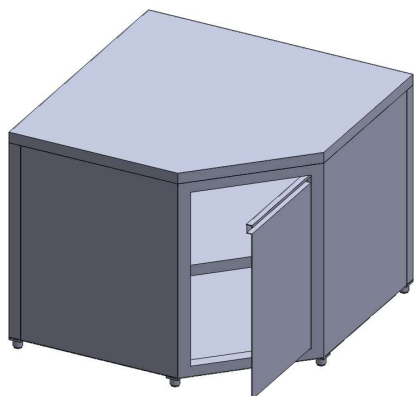

Kutni radni stol

Širina	Dubina	Visina
900 mm	900 mm	900 mm
1000 mm	1000 mm	900 mm
1100 mm	1100 mm	900 mm