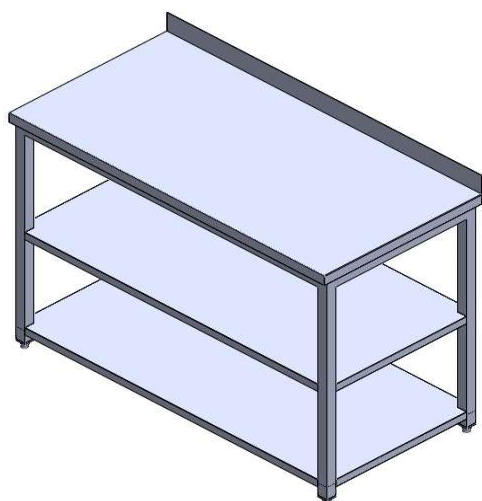

Radni stolovi sa donjom policom dubine 800 mm

Širina	Dubina	Visina
600 mm	800 mm	900 mm
800 mm	800 mm	900 mm
1000 mm	800 mm	900 mm
1200 mm	800 mm	900 mm
1400 mm	800 mm	900 mm
1500 mm	800 mm	900 mm
1600 mm	800 mm	900 mm
1800 mm	800 mm	900 mm
2000 mm	800 mm	900 mm

Radni stolovi sa donjom i središnjom policom dubine 600 mm

Širina	Dubina	Visina
600 mm	600mm	900 mm
800 mm	600 mm	900 mm
1000 mm	600 mm	900 mm
1200 mm	600 mm	900 mm
1400 mm	600 mm	900 mm
1500 mm	600 mm	900 mm
1600 mm	600 mm	900 mm
1800 mm	600 mm	900 mm
2000 mm	600 mm	900 mm

Radni stolovi sa donjom i središnjom policom dubine 700 mm

Širina	Dubina	Visina
600 mm	700 mm	900 mm
800 mm	700 mm	900 mm
1000 mm	700 mm	900 mm
1200 mm	700 mm	900 mm
1400 mm	700 mm	900 mm
1500 mm	700 mm	900 mm
1600 mm	700 mm	900 mm
1800 mm	700 mm	900 mm
2000 mm	700 mm	900 mm

Radni stolovi sa donjom i središnjom policom dubine 800 mm

Širina	Dubina	Visina
600 mm	800 mm	900 mm
800 mm	800 mm	900 mm
1000 mm	800 mm	900 mm
1200 mm	800 mm	900 mm
1400 mm	800 mm	900 mm
1500 mm	800 mm	900 mm
1600 mm	800 mm	900 mm
1800 mm	800 mm	900 mm
2000 mm	800 mm	900 mm