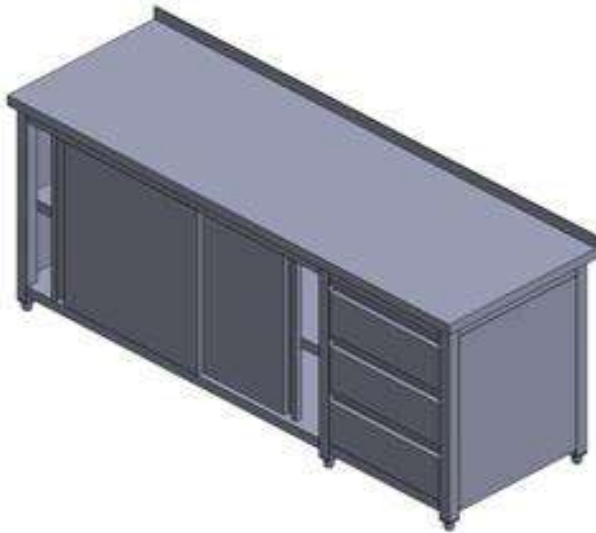

Radni stol sa 3 ladice, kliznim vratima i policom