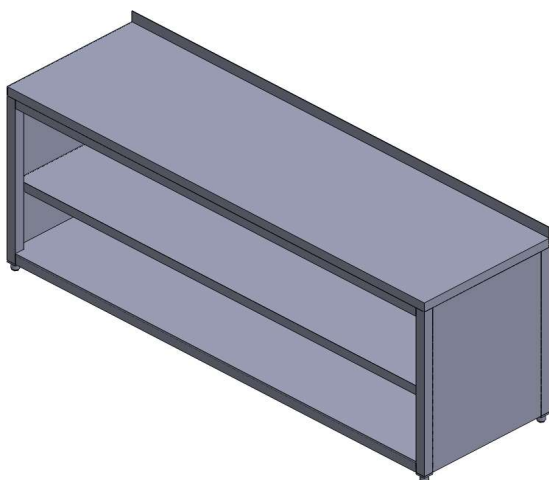

Radni stol zatvoren s 3 strane dubine 800 mm

Širina	Dubina	Visina
600 mm	800 mm	900 mm
800 mm	800 mm	900 mm
1000 mm	800 mm	900 mm
1200 mm	800 mm	900 mm
1400 mm	800 mm	900 mm
1500 mm	800 mm	900 mm
1600 mm	800 mm	900 mm
1800 mm	800 mm	900 mm
2000 mm	800 mm	900 mm