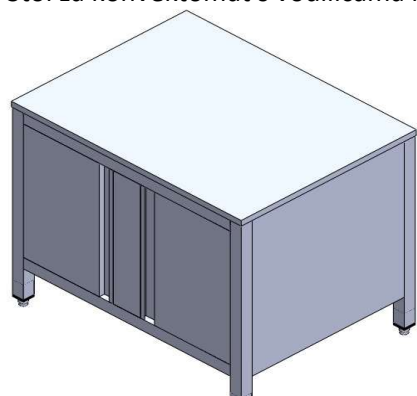

Ladičar sa 4 ladice

Širina	Dubina	Visina
400 mm	800 mm	900 mm
500 mm	800 mm	900 mm
600 mm	800 mm	900 mm

Stolovi za konvektomate

Širina	Dubina	Visina
860 mm	690 mm	850 mm

Širina	Dubina	Visina
840 mm	640 mm	720 mm

Stol za konvektomat s vodilicama

Širina	Dubina	Visina
860 mm	690 mm	850 mm

Opcija: Za 20 plehova

Širina	Dubina	Visina
840 mm	640 mm	720 mm

Opcija: Za 12 plehova

Stol za konvektomat s vodilicama i zatvorenim stranama

Širina	Dubina	Visina
860 mm	690 mm	850 mm

Opcija: Za 20 plehova

Širina	Dubina	Visina
840 mm	640 mm	720 mm

Opcija: Za 12 plehova

Stol za konvektomat s vodilicama i krilnim vratima

Širina	Dubina	Visina
860 mm	690 mm	850 mm