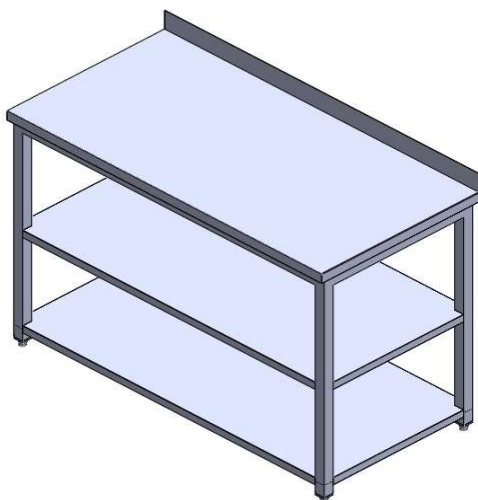

Radni stolovi sa donjom policom dubine 600 mm

Širina	Dubina	Visina
600 mm	600mm	900 mm
800 mm	600 mm	900 mm
1000 mm	600 mm	900 mm
1200 mm	600 mm	900 mm
1400 mm	600 mm	900 mm
1500 mm	600 mm	900 mm
1600 mm	600 mm	900 mm
1800 mm	600 mm	900 mm
2000 mm	600 mm	900 mm

Radni stolovi sa donjom policom dubine 700 mm

Širina	Dubina	Visina
600 mm	700 mm	900 mm
800 mm	700 mm	900 mm
1000 mm	700 mm	900 mm
1200 mm	700 mm	900 mm
1400 mm	700 mm	900 mm
1500 mm	700 mm	900 mm
1600 mm	700 mm	900 mm
1800 mm	700 mm	900 mm
2000 mm	700 mm	900 mm

Radni stolovi sa donjom policom dubine 800 mm

Širina	Dubina	Visina
600 mm	800 mm	900 mm
800 mm	800 mm	900 mm
1000 mm	800 mm	900 mm
1200 mm	800 mm	900 mm
1400 mm	800 mm	900 mm
1500 mm	800 mm	900 mm
1600 mm	800 mm	900 mm
1800 mm	800 mm	900 mm
2000 mm	800 mm	900 mm

Radni stolovi sa donjom i središnjom policom dubine 600 mm

Širina	Dubina	Visina
600 mm	600mm	900 mm
800 mm	600 mm	900 mm
1000 mm	600 mm	900 mm
1200 mm	600 mm	900 mm
1400 mm	600 mm	900 mm
1500 mm	600 mm	900 mm
1600 mm	600 mm	900 mm
1800 mm	600 mm	900 mm
2000 mm	600 mm	900 mm