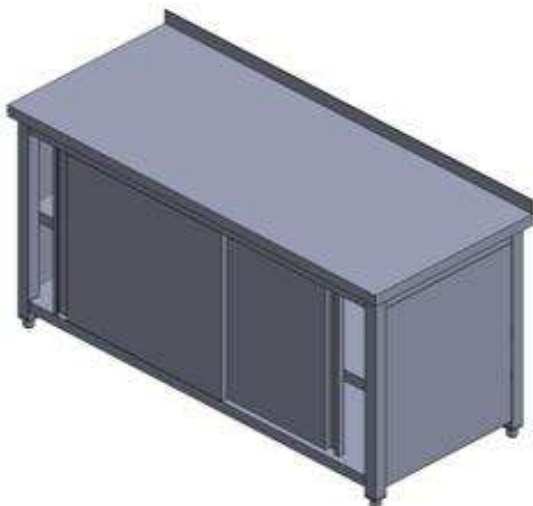

Opis
Materijal Inox AISI 304
Bokovi i zadnja strana zatvoreni
Sa središnjom policom
Vrata sa duplom inox stijenkom

Širina	Dubina	Visina
400 mm	600mm	900 mm
500 mm	600mm	900 mm
600 mm	600mm	900 mm
700 mm	600 mm	900 mm
800 mm	600 mm	900 mm
900 mm	600 mm	900 mm
1000 mm	600mm	900 mm
1100 mm	600mm	900 mm
1200 mm	600mm	900 mm
1300 mm	600 mm	900 mm
1400 mm	600 mm	900 mm

Radni stol sa kliznim vratima i policom

Opis
Materijal Inox AISI 304
Bokovi i zadnja strana zatvoreni
Sa središnjom policom
Vrata sa duplom inox stijenkom

Širina	Dubina	Visina
1000 mm	600 mm	900 mm
1200 mm	600 mm	900 mm
1400 mm	600 mm	900 mm
1500 mm	600 mm	900 mm
1600 mm	600 mm	900 mm
1800 mm	600 mm	900 mm
2000 mm	600 mm	900 mm
2200 mm	600 mm	900 mm

Radni stol sa kliznim vratima i policom

Opis
Materijal Inox AISI 304
Bokovi i zadnja strana zatvoreni
Sa središnjom policom
Vrata sa duplom inox stijenkom

Širina	Dubina	Visina
1000 mm	700 mm	900 mm
1200 mm	700 mm	900 mm
1400 mm	700 mm	900 mm
1500 mm	700 mm	900 mm
1600 mm	700 mm	900 mm
1800 mm	700 mm	900 mm
2000 mm	700 mm	900 mm
2200 mm	700 mm	900 mm