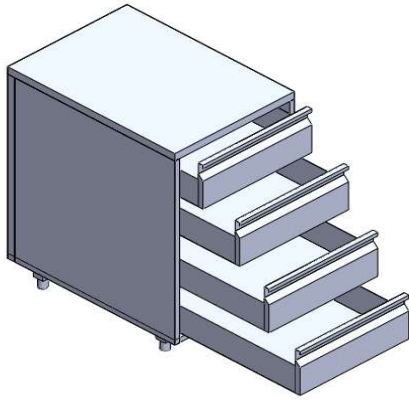

Radni stol zatvoren s 3 strane dubine 800 mm

Širina	Dubina	Visina
600 mm	800 mm	900 mm
800 mm	800 mm	900 mm
1000 mm	800 mm	900 mm
1200 mm	800 mm	900 mm
1400 mm	800 mm	900 mm
1500 mm	800 mm	900 mm
1600 mm	800 mm	900 mm
1800 mm	800 mm	900 mm
2000 mm	800 mm	900 mm

Kutni radni stol

Širina	Dubina	Visina
900 mm	900 mm	900 mm
1000 mm	1000 mm	900 mm
1100 mm	1100 mm	900 mm

Panj za meso

Širina	Dubina	Visina
500 mm	500 mm	900 mm
700 mm	500 mm	900 mm

Panj za meso

Širina	Dubina	Visina
500 mm	600 mm	900 mm
600 mm	600 mm	900 mm

Panj za meso

Širina	Dubina	Visina
500 mm	700 mm	900 mm
600 mm	700 mm	900 mm

Ladičar sa 4 ladice

Širina	Dubina	Visina
400 mm	600 mm	900 mm
500 mm	600 mm	900 mm
600 mm	600 mm	900 mm

Ladičar sa 4 ladice

Širina	Dubina	Visina
400 mm	700 mm	900 mm
500 mm	700 mm	900 mm
600 mm	700 mm	900 mm

Ladičar sa 4 ladice

Širina	Dubina	Visina
400 mm	800 mm	900 mm
500 mm	800 mm	900 mm
600 mm	800 mm	900 mm

Stolovi za konvektomate

Širina	Dubina	Visina
860 mm	690 mm	850 mm

Širina	Dubina	Visina
840 mm	640 mm	720 mm