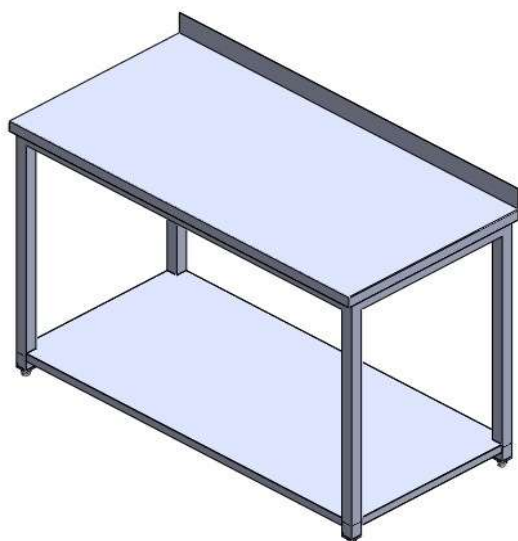

Radni stolovi dubine 800mm

Širina	Dubina	Visina
600 mm	800 mm	900 mm
800 mm	800 mm	900 mm
1000 mm	800 mm	900 mm
1200 mm	800 mm	900 mm
1400 mm	800 mm	900 mm
1500 mm	800 mm	900 mm
1600 mm	800 mm	900 mm
1800 mm	800 mm	900 mm
2000 mm	800 mm	900 mm

Radni stolovi sa donjom policom dubine 600 mm

Širina	Dubina	Visina
600 mm	600mm	900 mm
800 mm	600 mm	900 mm
1000 mm	600 mm	900 mm
1200 mm	600 mm	900 mm
1400 mm	600 mm	900 mm
1500 mm	600 mm	900 mm
1600 mm	600 mm	900 mm
1800 mm	600 mm	900 mm
2000 mm	600 mm	900 mm

Radni stolovi sa donjom policom dubine 700 mm

Širina	Dubina	Visina
600 mm	700 mm	900 mm
800 mm	700 mm	900 mm
1000 mm	700 mm	900 mm
1200 mm	700 mm	900 mm
1400 mm	700 mm	900 mm
1500 mm	700 mm	900 mm
1600 mm	700 mm	900 mm
1800 mm	700 mm	900 mm
2000 mm	700 mm	900 mm

Radni stolovi sa donjom policom dubine 800 mm

Širina	Dubina	Visina
600 mm	800 mm	900 mm
800 mm	800 mm	900 mm
1000 mm	800 mm	900 mm
1200 mm	800 mm	900 mm
1400 mm	800 mm	900 mm
1500 mm	800 mm	900 mm
1600 mm	800 mm	900 mm
1800 mm	800 mm	900 mm
2000 mm	800 mm	900 mm