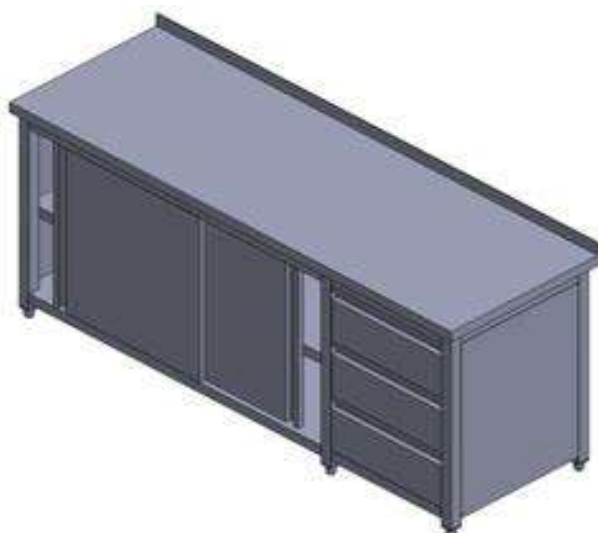

Radni stol sa 3 ladice, kliznim vratima i policom

Širina	Dubina	Visina
1400 mm	700 mm	900 mm
1500 mm	700 mm	900 mm
1600 mm	700 mm	900 mm
1800 mm	700 mm	900 mm
2000 mm	700 mm	900 mm

Opis
Materijal Inox AISI 304
Bokovi i zadnja strana zatvoreni
Sa središnjom policom
Ladice standardno za GN 1/1
Ladice po dovoru druge dimenzije
Vrata sa duplom inox stijenkom