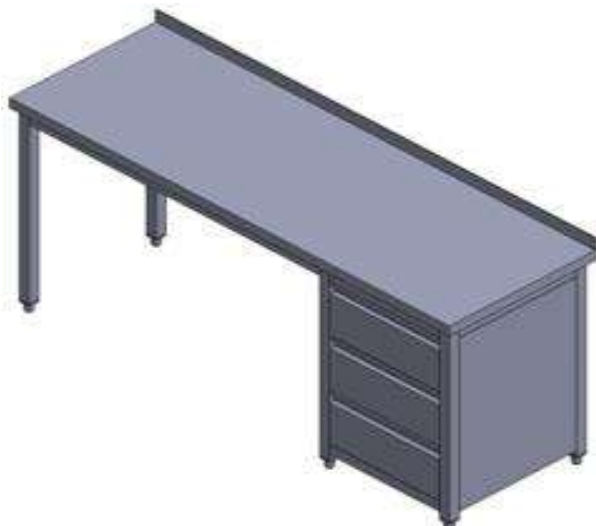

Radni stol s 3 ladice i otvorenim dijelom bez poda