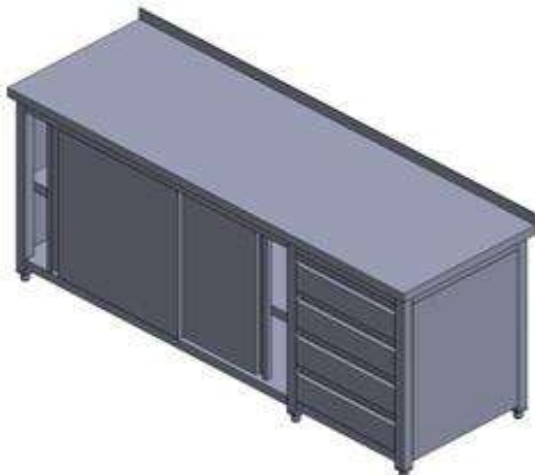

Širina	Dubina	Visina
1400 mm	700 mm	900 mm
1500 mm	700 mm	900 mm
1600 mm	700 mm	900 mm
1800 mm	700 mm	900 mm
2000 mm	700 mm	900 mm

Opis

Materijal Inox AISI 304

Bokovi i zadnja strana zatvoreni

Sa središnjom policom