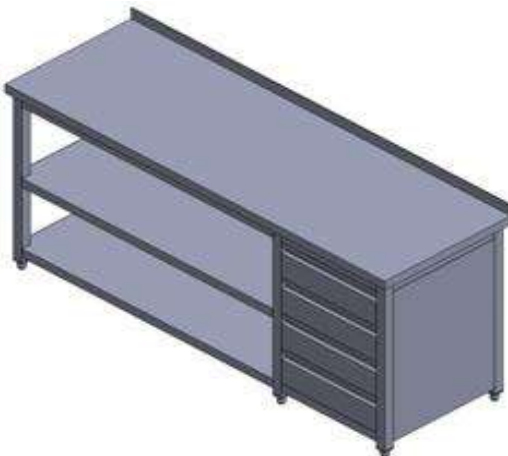

Širina	Dubina	Visina
1000 mm	600 mm	900 mm
1200 mm	600 mm	900 mm
1400 mm	600 mm	900 mm
1500 mm	600 mm	900 mm
1600 mm	600 mm	900 mm
1800 mm	600 mm	900 mm
2000 mm	600 mm	900 mm

Opis

Materijal Inox AISI 304

Ladice standardno za GN 1/1

Ladice po dovoru druge dimenzije

Radni stol sa 4 ladice i otvorenim dijelom, podnicom i policom