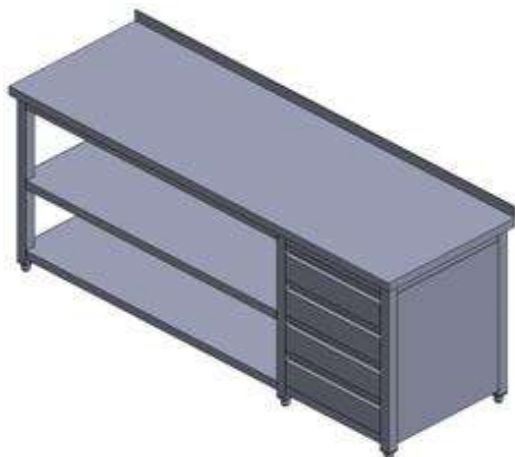

Radni stol sa 4 ladice i otvorenim dijelom, podnicom i policom