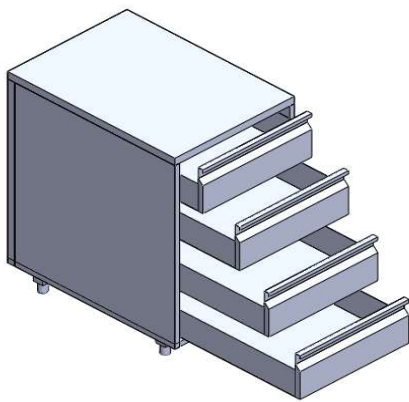

Kutni radni stol

Širina	Dubina	Visina
900 mm	900 mm	900 mm
1000 mm	1000 mm	900 mm
1100 mm	1100 mm	900 mm

Panj za meso

Širina	Dubina	Visina
500 mm	500 mm	900 mm
700 mm	500 mm	900 mm

Panj za meso

Širina	Dubina	Visina
500 mm	600 mm	900 mm
600 mm	600 mm	900 mm

Panj za meso

Širina	Dubina	Visina
500 mm	700 mm	900 mm
600 mm	700 mm	900 mm

Ladičar sa 4 ladice

Širina	Dubina	Visina
400 mm	600 mm	900 mm
500 mm	600 mm	900 mm
600 mm	600 mm	900 mm

Ladičar sa 4 ladice

Širina	Dubina	Visina
400 mm	700 mm	900 mm
500 mm	700 mm	900 mm
600 mm	700 mm	900 mm

Ladičar sa 4 ladice

Širina	Dubina	Visina
400 mm	800 mm	900 mm
500 mm	800 mm	900 mm
600 mm	800 mm	900 mm

Stolovi za konvektomate

Širina	Dubina	Visina
860 mm	690 mm	850 mm

Širina	Dubina	Visina
840 mm	640 mm	720 mm