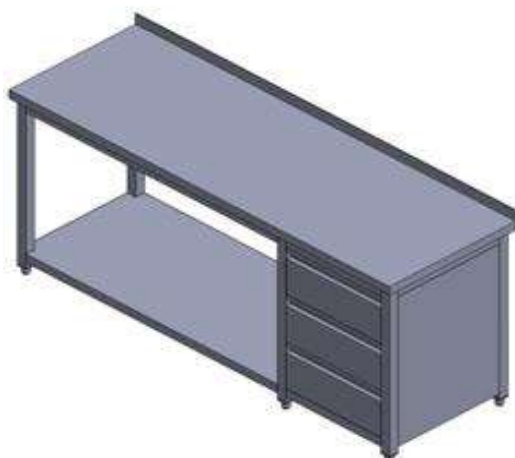

Širina	Dubina	Visina
1000 mm	600 mm	900 mm
1200 mm	600 mm	900 mm
1400 mm	600 mm	900 mm
1500 mm	600 mm	900 mm
1600 mm	600 mm	900 mm
1800 mm	600 mm	900 mm
2000 mm	600 mm	900 mm

Opis

Materijal Inox AISI 304

Ladice standardno za GN 1/1

Ladice po dovoru druge dimenzije

Radni stol sa 3 ladice i otvorenim dijelom, podnicom