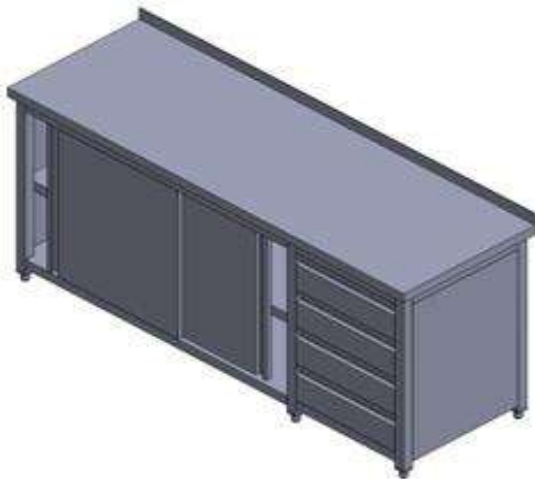

Bokovi i zadnja strana zatvoreni

Sa središnjom policom

Ladice standardno za GN 1/1

Ladice po dovoru druge dimenzije

Vrata sa duplom inox stijenkom

Radni stol sa 4 ladice, kliznim vratima i policom

Širina	Dubina	Visina
1400 mm	600 mm	900 mm
1500 mm	600 mm	900 mm
1600 mm	600 mm	900 mm
1800 mm	600 mm	900 mm
2000 mm	600 mm	900 mm