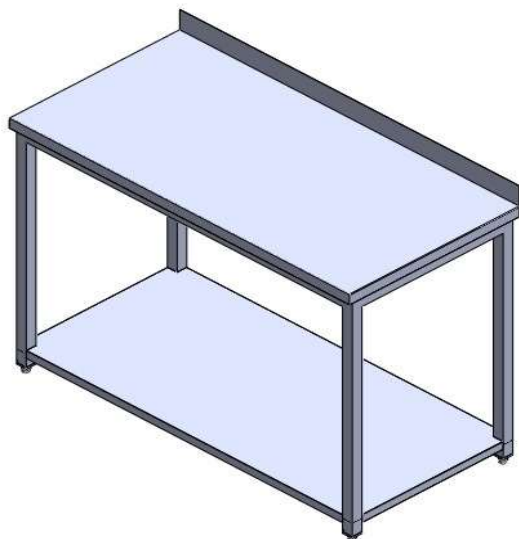

Radni stolovi dubine 600mm

Širina	Dubina	Visina
600 mm	600mm	900 mm
800 mm	600 mm	900 mm
1000 mm	600 mm	900 mm
1200 mm	600 mm	900 mm
1400 mm	600 mm	900 mm
1500 mm	600 mm	900 mm
1600 mm	600 mm	900 mm
1800 mm	600 mm	900 mm
2000 mm	600 mm	900 mm

Radni stolovi dubine 700mm

Širina	Dubina	Visina
600 mm	700 mm	900 mm
800 mm	700 mm	900 mm
1000 mm	700 mm	900 mm
1200 mm	700 mm	900 mm
1400 mm	700 mm	900 mm
1500 mm	700 mm	900 mm
1600 mm	700 mm	900 mm
1800 mm	700 mm	900 mm
2000 mm	700 mm	900 mm

Radni stolovi dubine 800mm

Širina	Dubina	Visina
600 mm	800 mm	900 mm
800 mm	800 mm	900 mm
1000 mm	800 mm	900 mm
1200 mm	800 mm	900 mm
1400 mm	800 mm	900 mm
1500 mm	800 mm	900 mm
1600 mm	800 mm	900 mm
1800 mm	800 mm	900 mm
2000 mm	800 mm	900 mm

Radni stolovi sa donjom policom dubine 600 mm

Širina	Dubina	Visina
600 mm	600mm	900 mm
800 mm	600 mm	900 mm
1000 mm	600 mm	900 mm
1200 mm	600 mm	900 mm
1400 mm	600 mm	900 mm
1500 mm	600 mm	900 mm
1600 mm	600 mm	900 mm
1800 mm	600 mm	900 mm
2000 mm	600 mm	900 mm