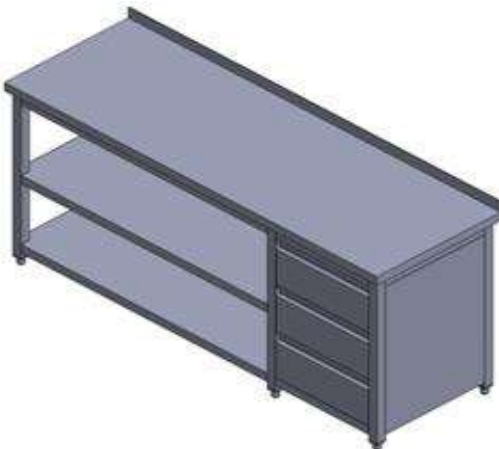

Širina	Dubina	Visina
1000 mm	600 mm	900 mm
1200 mm	600 mm	900 mm
1400 mm	600 mm	900 mm
1500 mm	600 mm	900 mm
1600 mm	600 mm	900 mm
1800 mm	600 mm	900 mm
2000 mm	600 mm	900 mm

Opis

Materijal Inox AISI 304

Ladice standardno za GN 1/1

Ladice po dovoru druge dimenzije

Radni stol sa 3 ladice i otvorenim dijelom, podnicom i policom