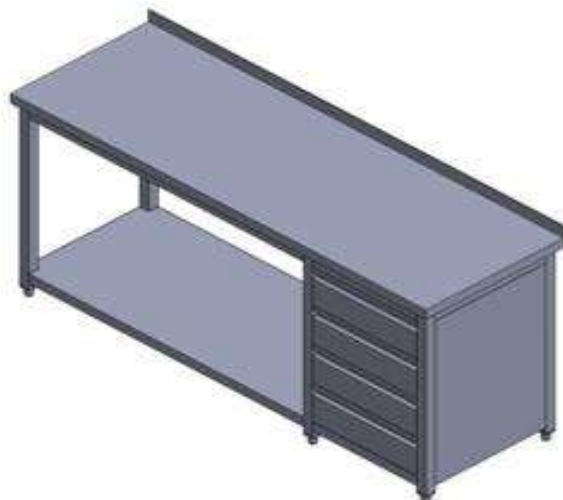

Širina	Dubina	Visina
1000 mm	600 mm	900 mm
1200 mm	600 mm	900 mm
1400 mm	600 mm	900 mm
1500 mm	600 mm	900 mm
1600 mm	600 mm	900 mm
1800 mm	600 mm	900 mm
2000 mm	600 mm	900 mm

Opis

Materijal Inox AISI 304

Ladice standardno za GN 1/1

Ladice po dovoru druge dimenzije

Radni stol s 4 ladice i otvorenim dijelom bez poda