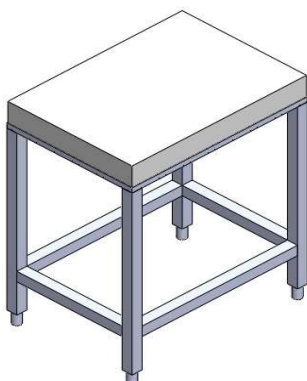

Radni stol zatvoren s 3 strane dubine 800 mm

Širina	Dubina	Visina
600 mm	800 mm	900 mm
800 mm	800 mm	900 mm
1000 mm	800 mm	900 mm
1200 mm	800 mm	900 mm
1400 mm	800 mm	900 mm
1500 mm	800 mm	900 mm
1600 mm	800 mm	900 mm
1800 mm	800 mm	900 mm
2000 mm	800 mm	900 mm

Kutni radni stol

Širina	Dubina	Visina
900 mm	900 mm	900 mm
1000 mm	1000 mm	900 mm
1100 mm	1100 mm	900 mm

Panj za meso

Širina	Dubina	Visina
500 mm	500 mm	900 mm
700 mm	500 mm	900 mm

Panj za meso

Širina	Dubina	Visina
500 mm	600 mm	900 mm
600 mm	600 mm	900 mm

Panj za meso

Širina	Dubina	Visina
500 mm	700 mm	900 mm
600 mm	700 mm	900 mm

Ladičar sa 4 ladice

Širina	Dubina	Visina
400 mm	600 mm	900 mm
500 mm	600 mm	900 mm
600 mm	600 mm	900 mm

Ladičar sa 4 ladice

Širina	Dubina	Visina
400 mm	700 mm	900 mm
500 mm	700 mm	900 mm
600 mm	700 mm	900 mm