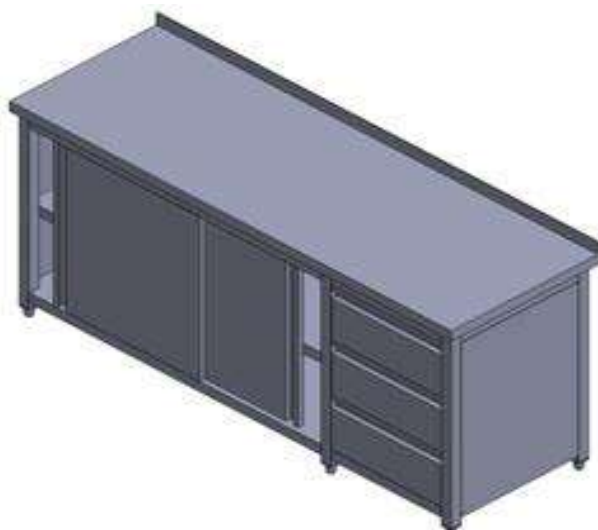

Radni stol sa 3 ladice, kliznim vratima i policom

Širina	Dubina	Visina
1400 mm	600 mm	900 mm
1500 mm	600 mm	900 mm
1600 mm	600 mm	900 mm
1800 mm	600 mm	900 mm
2000 mm	600 mm	900 mm

Opis
Materijal Inox AISI 304
Bokovi i zadnja strana zatvoreni
Sa središnjom policom
Ladice standardno za GN 1/1
Ladice po dovoru druge dimenzije
Vrata sa duplom inox stijenkom