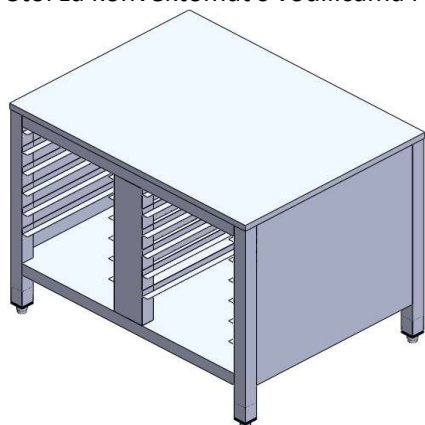

Ladičar sa 4 ladice

Širina	Dubina	Visina
400 mm	800 mm	900 mm
500 mm	800 mm	900 mm
600 mm	800 mm	900 mm

Stolovi za konvektomate

Širina	Dubina	Visina
860 mm	690 mm	850 mm

Širina	Dubina	Visina
840 mm	640 mm	720 mm

Stol za konvektomat s vodilicama

Širina	Dubina	Visina
860 mm	690 mm	850 mm

Opcija: Za 20 plehova

Širina	Dubina	Visina
840 mm	640 mm	720 mm

Opcija: Za 12 plehova

Stol za konvektomat s vodilicama i zatvorenim stranama

Širina	Dubina	Visina
860 mm	690 mm	850 mm

Opcija: Za 20 plehova

Širina	Dubina	Visina
840 mm	640 mm	720 mm

Opcija: Za 12 plehova

Stol za konvektomat s vodilicama i krilnim vratima

Širina	Dubina	Visina
860 mm	690 mm	850 mm

Opcija: Za 20 plehova

Širina	Dubina	Visina
840 mm	640 mm	720 mm

Opcija: Za 12 plehova

Opis
Materijal Inox AISI 304
Bokovi i zadnja strana zatvoreni
Sa središnjom policom
Vrata sa duplom inox stijenkom

Širina	Dubina	Visina
400 mm	600mm	900 mm
500 mm	600mm	900 mm
600 mm	600mm	900 mm
700 mm	600 mm	900 mm
800 mm	600 mm	900 mm
900 mm	600 mm	900 mm
1000 mm	600mm	900 mm
1100 mm	600mm	900 mm
1200 mm	600mm	900 mm
1300 mm	600 mm	900 mm
1400 mm	600 mm	900 mm