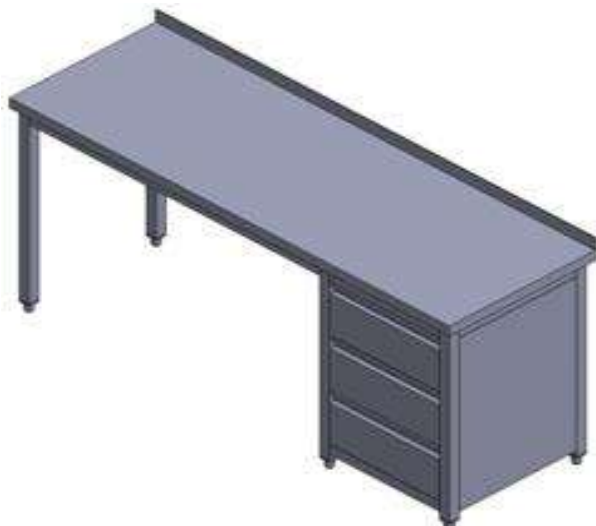

Širina	Dubina	Visina
1000 mm	700 mm	900 mm
1200 mm	700 mm	900 mm
1400 mm	700 mm	900 mm
1500 mm	700 mm	900 mm
1600 mm	700 mm	900 mm
1800 mm	700 mm	900 mm
2000 mm	700 mm	900 mm

Opis

Materijal Inox AISI 304

Ladice standardno za GN 1/1

Ladice po dovoru druge dimenzije

Radni stol s 3 ladice i otvorenim dijelom bez poda