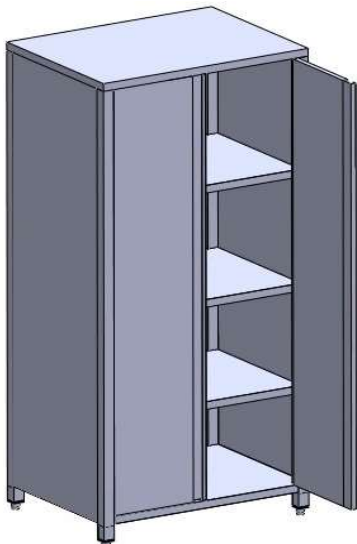

Ormar s krilnim vratima i 3 police

Širina	Visina	Dubina
500 mm	1800 mm	700 mm
600 mm	1800 mm	700 mm
700 mm	1800 mm	700 mm
800 mm	1800 mm	700 mm
900 mm	1800 mm	700 mm
1000 mm	1800 mm	700 mm

Vrata sa duplom stijenkom
Inox regulacijske nogice po visini
Materijal inox AISI 304
Unutarnje police fixne ili podesive po visini