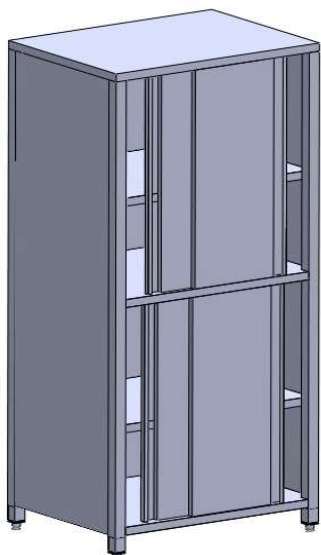

Ormar s duplim kliznim vratima

Širina	Visina	Dubina
1000 mm	1800 mm	600 mm
1100 mm	1800 mm	600 mm
1200 mm	1800 mm	600 mm
1300 mm	1800 mm	600 mm
1400 mm	1800 mm	600 mm
1500 mm	1800 mm	600 mm
1600 mm	1800 mm	600 mm

Vrata sa duplom stijenkom
Inox regulacijske nogice po visini
Materijal inox AISI 304
Druga i četvrta polica podesive po visini ili fixne