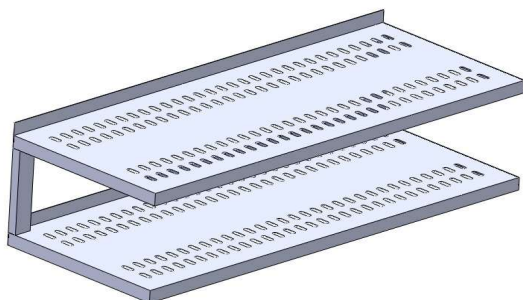

Širina	Visina	Dubina
600 mm	400 mm	300 mm
800 mm	400 mm	300 mm
1000 mm	400 mm	300 mm
1200 mm	400 mm	300 mm
1400 mm	400 mm	300 mm
1500 mm	400 mm	300 mm
1600 mm	400 mm	300 mm
1800 mm	400 mm	300 mm

Širina	Visina	Dubina
600 mm	400 mm	400 mm
800 mm	400 mm	400 mm
1000 mm	400 mm	400 mm
1200 mm	400 mm	400 mm
1400 mm	400 mm	400 mm
1500 mm	400 mm	400 mm
1600 mm	400 mm	400 mm
1800 mm	400 mm	400 mm

Konzolne police jednostruke perforirane

Širina	Visina	Dubina
600 mm	30 mm	300 mm
800 mm	30 mm	300 mm
1000 mm	30 mm	300 mm
1200 mm	30 mm	300 mm
1400 mm	30 mm	300 mm
1500 mm	30 mm	300 mm
1600 mm	30 mm	300 mm
1800 mm	30 mm	300 mm

Širina	Visina	Dubina
600 mm	30 mm	400 mm
800 mm	30 mm	400 mm
1000 mm	30 mm	400 mm
1200 mm	30 mm	400 mm
1400 mm	30 mm	400 mm
1500 mm	30 mm	400 mm
1600 mm	30 mm	400 mm
1800 mm	30 mm	400 mm

Konzolne police dvostuke perforirane