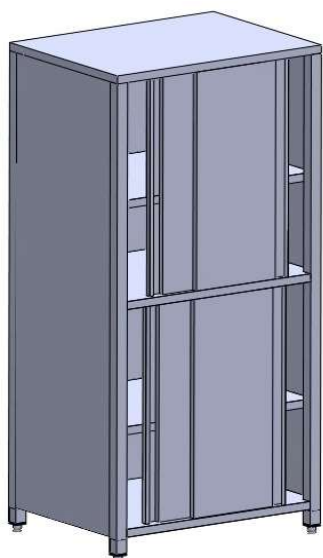

1000 mm	1800 mm	700 mm
1100 mm	1800 mm	700 mm
1200 mm	1800 mm	700 mm
1300 mm	1800 mm	700 mm
1400 mm	1800 mm	700 mm
1500 mm	1800 mm	700 mm
1600 mm	1800 mm	700 mm

Vrata sa duplom stijenkom
Inox regulacijske nogice po visini
Materijal inox AISI 304
Druga i četvrta polica podesive po visini ili fixne