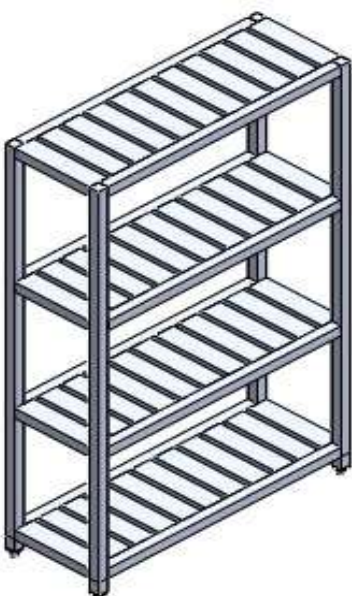

Stalaža s 5 perforiranih polica

Širina	Visina	Dubina
600 mm	1800 mm	400 mm
800 mm	1800 mm	400 mm
1000 mm	1800 mm	400 mm
1200 mm	1800 mm	400 mm
1400 mm	1800 mm	400 mm
1500 mm	1800 mm	400 mm
1600 mm	1800 mm	400 mm
1800 mm	1800 mm	400 mm

Stalaža s 5 perforiranih polica

Širina	Visina	Dubina
600 mm	1800 mm	500 mm
800 mm	1800 mm	500 mm
1000 mm	1800 mm	500 mm
1200 mm	1800 mm	500 mm
1400 mm	1800 mm	500 mm
1500 mm	1800 mm	500 mm
1600 mm	1800 mm	500 mm
1800 mm	1800 mm	500 mm

Stalaža sa 4 rešetkaste police

Širina	Visina	Dubina
600 mm	1800 mm	400 mm
800 mm	1800 mm	400 mm
1000 mm	1800 mm	400 mm
1200 mm	1800 mm	400 mm
1400 mm	1800 mm	400 mm
1500 mm	1800 mm	400 mm
1600 mm	1800 mm	400 mm
1800 mm	1800 mm	400 mm