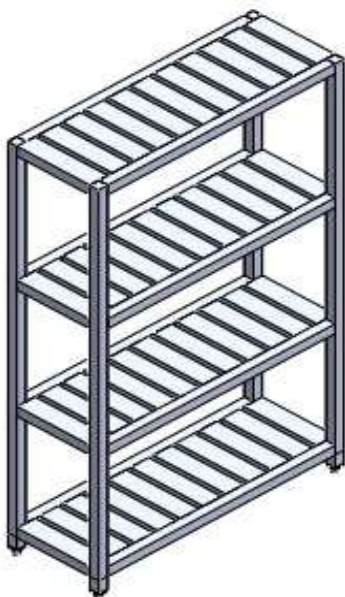

Širina	Visina	Dubina
600 mm	1800 mm	500 mm
800 mm	1800 mm	500 mm
1000 mm	1800 mm	500 mm
1200 mm	1800 mm	500 mm
1400 mm	1800 mm	500 mm
1500 mm	1800 mm	500 mm
1600 mm	1800 mm	500 mm
1800 mm	1800 mm	500 mm

Širina	Visina	Dubina
600 mm	1800 mm	600 mm
800 mm	1800 mm	600 mm
1000 mm	1800 mm	600 mm
1200 mm	1800 mm	600 mm
1400 mm	1800 mm	600 mm
1500 mm	1800 mm	600 mm
1600 mm	1800 mm	600 mm
1800 mm	1800 mm	600 mm