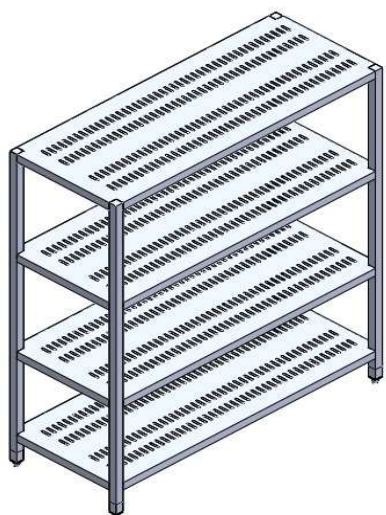

Stalaža sa 5 polica

Širina	Visina	Dubina
600 mm	1800 mm	500 mm
800 mm	1800 mm	500 mm
1000 mm	1800 mm	500 mm
1200 mm	1800 mm	500 mm
1400 mm	1800 mm	500 mm
1500 mm	1800 mm	500 mm
1600 mm	1800 mm	500 mm
1800 mm	1800 mm	500 mm

Stalaža sa 4 perforirane police

Širina	Visina	Dubina
600 mm	1800 mm	400 mm
800 mm	1800 mm	400 mm
1000 mm	1800 mm	400 mm
1200 mm	1800 mm	400 mm
1400 mm	1800 mm	400 mm
1500 mm	1800 mm	400 mm
1600 mm	1800 mm	400 mm
1800 mm	1800 mm	400 mm

Stalaža sa 4 perforirane police

Širina	Visina	Dubina
600 mm	1800 mm	500 mm
800 mm	1800 mm	500 mm
1000 mm	1800 mm	500 mm
1200 mm	1800 mm	500 mm
1400 mm	1800 mm	500 mm
1500 mm	1800 mm	500 mm
1600 mm	1800 mm	500 mm
1800 mm	1800 mm	500 mm

Stalaža s 5 perforiranih polica

Širina	Visina	Dubina
600 mm	1800 mm	400 mm
800 mm	1800 mm	400 mm
1000 mm	1800 mm	400 mm
1200 mm	1800 mm	400 mm
1400 mm	1800 mm	400 mm
1500 mm	1800 mm	400 mm
1600 mm	1800 mm	400 mm
1800 mm	1800 mm	400 mm