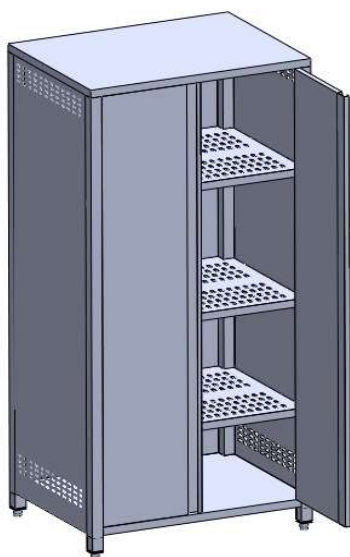

Širina	Visina	Dubina
500 mm	1800 mm	700 mm
600 mm	1800 mm	700 mm
700 mm	1800 mm	700 mm
800 mm	1800 mm	700 mm
900 mm	1800 mm	700 mm
1000 mm	1800 mm	700 mm

Vrata sa duplom stijenkom
Inox regulacijske nogice po visini
Materijal inox AISI 304
Unutarnje police fixne ili podesive po visini