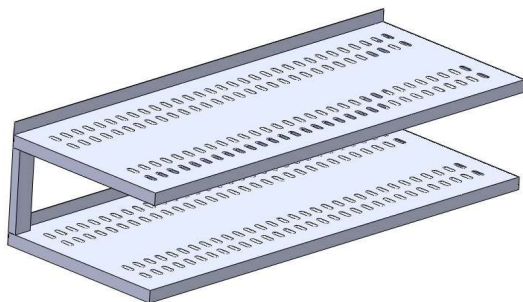

Širina	Visina	Dubina
600 mm	400 mm	300 mm
800 mm	400 mm	300 mm
1000 mm	400 mm	300 mm
1200 mm	400 mm	300 mm
1400 mm	400 mm	300 mm
1500 mm	400 mm	300 mm
1600 mm	400 mm	300 mm
1800 mm	400 mm	300 mm

Širina	Visina	Dubina
600 mm	400 mm	400 mm
800 mm	400 mm	400 mm
1000 mm	400 mm	400 mm
1200 mm	400 mm	400 mm
1400 mm	400 mm	400 mm
1500 mm	400 mm	400 mm
1600 mm	400 mm	400 mm
1800 mm	400 mm	400 mm

Konzolne police jednostruke perforirane

Širina	Visina	Dubina
600 mm	30 mm	300 mm
800 mm	30 mm	300 mm
1000 mm	30 mm	300 mm
1200 mm	30 mm	300 mm
1400 mm	30 mm	300 mm
1500 mm	30 mm	300 mm
1600 mm	30 mm	300 mm
1800 mm	30 mm	300 mm

Širina	Visina	Dubina
600 mm	30 mm	400 mm
800 mm	30 mm	400 mm
1000 mm	30 mm	400 mm
1200 mm	30 mm	400 mm
1400 mm	30 mm	400 mm
1500 mm	30 mm	400 mm
1600 mm	30 mm	400 mm
1800 mm	30 mm	400 mm

Konzolne police dvostuke perforirane

Širina	Visina	Dubina
600 mm	400 mm	300 mm
800 mm	400 mm	300 mm
1000 mm	400 mm	300 mm
1200 mm	400 mm	300 mm
1400 mm	400 mm	300 mm
1500 mm	400 mm	300 mm
1600 mm	400 mm	300 mm
1800 mm	400 mm	300 mm

600 mm	400 mm	400 mm
800 mm	400 mm	400 mm
1000 mm	400 mm	400 mm
1200 mm	400 mm	400 mm
1400 mm	400 mm	400 mm
1500 mm	400 mm	400 mm
1600 mm	400 mm	400 mm
1800 mm	400 mm	400 mm