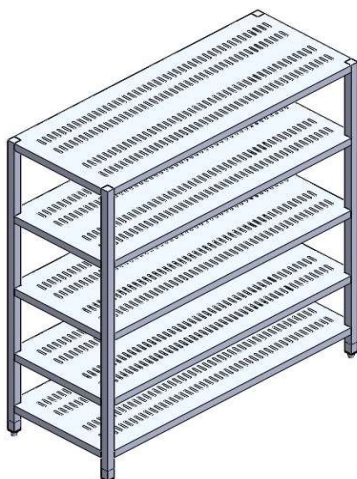

Stalaža sa 4 perforirane police

Širina	Visina	Dubina
600 mm	1800 mm	400 mm
800 mm	1800 mm	400 mm
1000 mm	1800 mm	400 mm
1200 mm	1800 mm	400 mm
1400 mm	1800 mm	400 mm
1500 mm	1800 mm	400 mm
1600 mm	1800 mm	400 mm
1800 mm	1800 mm	400 mm

Stalaža sa 4 perforirane police

Širina	Visina	Dubina
600 mm	1800 mm	500 mm
800 mm	1800 mm	500 mm
1000 mm	1800 mm	500 mm
1200 mm	1800 mm	500 mm
1400 mm	1800 mm	500 mm
1500 mm	1800 mm	500 mm
1600 mm	1800 mm	500 mm
1800 mm	1800 mm	500 mm

Stalaža s 5 perforiranih polica

Širina	Visina	Dubina
600 mm	1800 mm	400 mm
800 mm	1800 mm	400 mm
1000 mm	1800 mm	400 mm
1200 mm	1800 mm	400 mm
1400 mm	1800 mm	400 mm
1500 mm	1800 mm	400 mm
1600 mm	1800 mm	400 mm
1800 mm	1800 mm	400 mm

Stalaža s 5 perforiranih polica

Širina	Visina	Dubina
600 mm	1800 mm	500 mm
800 mm	1800 mm	500 mm
1000 mm	1800 mm	500 mm
1200 mm	1800 mm	500 mm
1400 mm	1800 mm	500 mm
1500 mm	1800 mm	500 mm
1600 mm	1800 mm	500 mm
1800 mm	1800 mm	500 mm