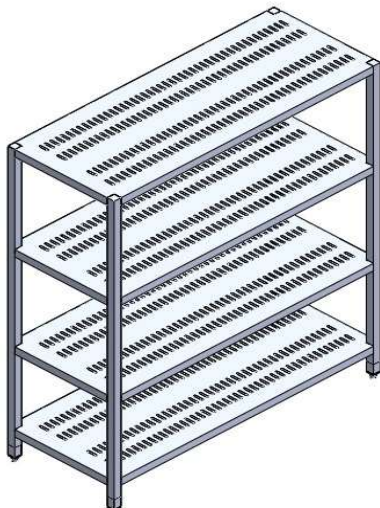

Stalaža sa 5 police

Širina	Visina	Dubina
600 mm	1800 mm	400 mm
800 mm	1800 mm	400 mm
1000 mm	1800 mm	400 mm
1200 mm	1800 mm	400 mm
1400 mm	1800 mm	400 mm
1500 mm	1800 mm	400 mm
1600 mm	1800 mm	400 mm
1800 mm	1800 mm	400 mm

Stalaža sa 5 polica

Širina	Visina	Dubina
600 mm	1800 mm	500 mm
800 mm	1800 mm	500 mm
1000 mm	1800 mm	500 mm
1200 mm	1800 mm	500 mm
1400 mm	1800 mm	500 mm
1500 mm	1800 mm	500 mm
1600 mm	1800 mm	500 mm
1800 mm	1800 mm	500 mm

Stalaža sa 4 perforirane police

Širina	Visina	Dubina
600 mm	1800 mm	400 mm
800 mm	1800 mm	400 mm
1000 mm	1800 mm	400 mm
1200 mm	1800 mm	400 mm
1400 mm	1800 mm	400 mm
1500 mm	1800 mm	400 mm
1600 mm	1800 mm	400 mm
1800 mm	1800 mm	400 mm

Stalaža sa 4 perforirane police

Širina	Visina	Dubina
600 mm	1800 mm	500 mm
800 mm	1800 mm	500 mm
1000 mm	1800 mm	500 mm
1200 mm	1800 mm	500 mm
1400 mm	1800 mm	500 mm
1500 mm	1800 mm	500 mm
1600 mm	1800 mm	500 mm
1800 mm	1800 mm	500 mm