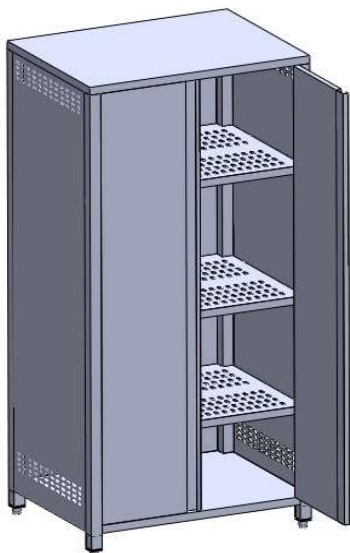

Ormar s krilnim vratima i 3 perforirane police

Širina	Visina	Dubina
500 mm	1800 mm	600 mm
600 mm	1800 mm	600 mm
700 mm	1800 mm	600 mm
800 mm	1800 mm	600 mm
900 mm	1800 mm	600 mm
1000 mm	1800 mm	600 mm

Vrata sa duplom stijenkom
Inox regulacijske nogice po visini
Materijal inox AISI 304
Unutarnje police fixne ili podesive po visini