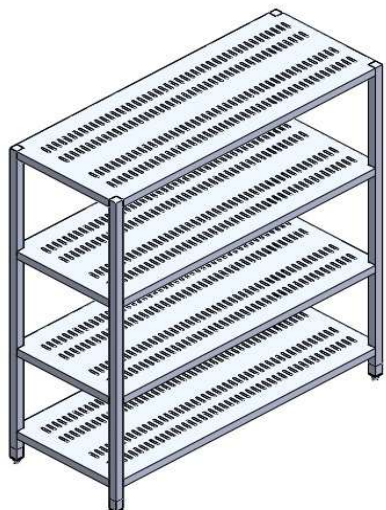

Stalaža sa 5 police

Širina	Visina	Dubina
600 mm	1800 mm	400 mm
800 mm	1800 mm	400 mm
1000 mm	1800 mm	400 mm
1200 mm	1800 mm	400 mm
1400 mm	1800 mm	400 mm
1500 mm	1800 mm	400 mm
1600 mm	1800 mm	400 mm
1800 mm	1800 mm	400 mm

Stalaža sa 5 polica

Širina	Visina	Dubina
600 mm	1800 mm	500 mm
800 mm	1800 mm	500 mm
1000 mm	1800 mm	500 mm
1200 mm	1800 mm	500 mm
1400 mm	1800 mm	500 mm
1500 mm	1800 mm	500 mm
1600 mm	1800 mm	500 mm
1800 mm	1800 mm	500 mm

Stalaža sa 4 perforirane police

Širina	Visina	Dubina
600 mm	1800 mm	400 mm
800 mm	1800 mm	400 mm
1000 mm	1800 mm	400 mm
1200 mm	1800 mm	400 mm
1400 mm	1800 mm	400 mm
1500 mm	1800 mm	400 mm
1600 mm	1800 mm	400 mm
1800 mm	1800 mm	400 mm

Stalaža sa 4 perforirane police

Širina	Visina	Dubina
600 mm	1800 mm	500 mm
800 mm	1800 mm	500 mm
1000 mm	1800 mm	500 mm
1200 mm	1800 mm	500 mm
1400 mm	1800 mm	500 mm
1500 mm	1800 mm	500 mm
1600 mm	1800 mm	500 mm
1800 mm	1800 mm	500 mm