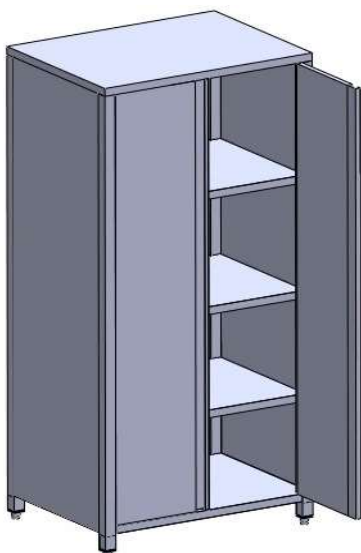

Ormar s krilnim vratima i 3 police

Širina	Visina	Dubina
500 mm	1800 mm	500 mm
600 mm	1800 mm	500 mm
700 mm	1800 mm	500 mm
800 mm	1800 mm	500 mm
900 mm	1800 mm	500 mm
1000 mm	1800 mm	500 mm

Vrata sa duplom stijenkom
Inox regulacijske nogice po visini
Materijal inox AISI 304
Unutarnje police fixne ili podesive po visini