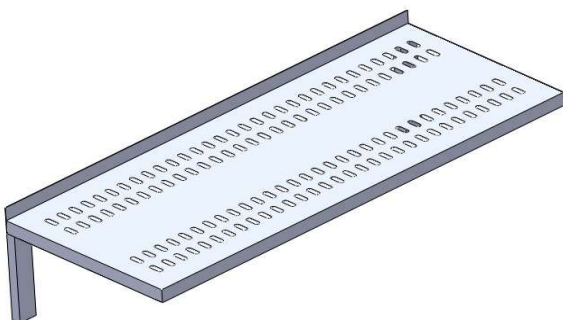

Širina	Visina	Dubina
600 mm	30 mm	400 mm
800 mm	30 mm	400 mm
1000 mm	30 mm	400 mm
1200 mm	30 mm	400 mm
1400 mm	30 mm	400 mm
1500 mm	30 mm	400 mm
1600 mm	30 mm	400 mm
1800 mm	30 mm	400 mm