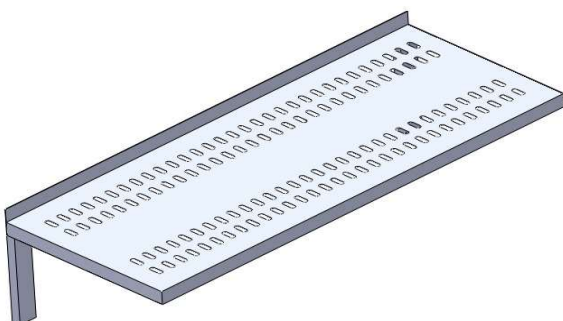

Konzolne police jednostruke perforirane

Širina	Visina	Dubina
600 mm	30 mm	300 mm
800 mm	30 mm	300 mm
1000 mm	30 mm	300 mm
1200 mm	30 mm	300 mm
1400 mm	30 mm	300 mm
1500 mm	30 mm	300 mm
1600 mm	30 mm	300 mm
1800 mm	30 mm	300 mm