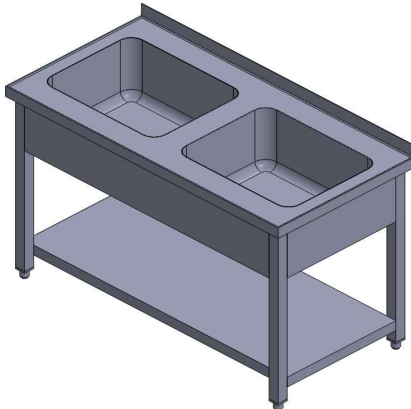

Širina	Dubina	Visina
1200 mm	800 mm	900 mm
1400 mm	800 mm	900 mm
1500 mm	800 mm	900 mm
1600 mm	800 mm	900 mm
1800 mm	800 mm	900 mm
2000 mm	800 mm	900 mm

Dupli sudoper dubine 800 mm s donjom policom