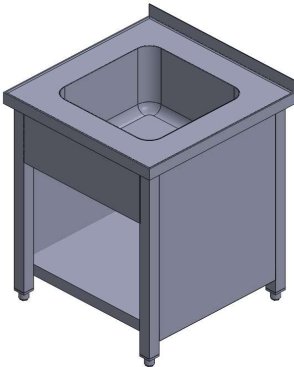

Korito
500x400x250 mm

Sudoperi dubine 800 s donjom policom

Širina	Dubina	Visina
1200 mm	800 mm	900 mm
1400 mm	800 mm	900 mm
1500 mm	800 mm	900 mm
1600 mm	800 mm	900 mm
1800 mm	800 mm	900 mm
2000 mm	800 mm	900 mm

Korito
500x400x250 mm

Sudoperi dubine 800 mm zatvoreni s donjom policom

Širina	Dubina	Visina
600 mm	800 mm	900 mm
800 mm	800 mm	900 mm
1000 mm	800 mm	900 mm

Korito
400x400x200mm

Sudoperi dubine 800 mm zatvoreni s donjom policom