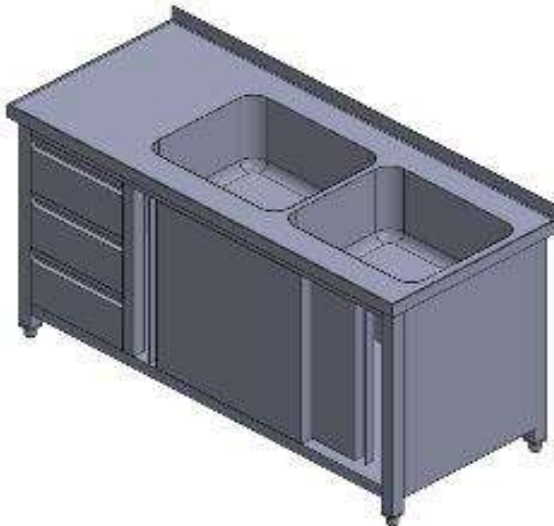

Širina	Dubina	Visina
1400 mm	700 mm	900 mm
1500 mm	700 mm	900 mm
1600 mm	700 mm	900 mm
1800 mm	700 mm	900 mm
2000 mm	700 mm	900 mm

Opis

Materijal Inox AISI 304

Bokovi i zadnja strana zatvoreni

Vrata sa duplom inox stijenkom

Dupli sudoper dubine 700 mm zatvoreni s kliznim vratima, tri ladice i ocjednom plohom