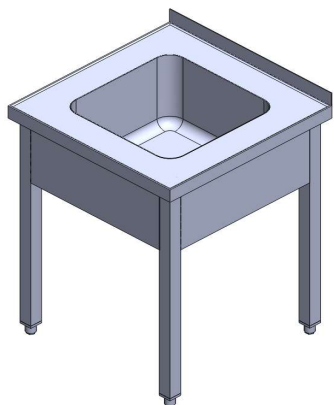

Sudoperi dubine 600

Širina	Dubina	Visina
600 mm	600mm	900 mm
800 mm	600 mm	900 mm
1000 mm	600 mm	900 mm

Korito
400x400x200mm

Sudoperi dubine 600 s donjom policom

Širina	Dubina	Visina
600 mm	600mm	900 mm
800 mm	600 mm	900 mm
1000 mm	600 mm	900 mm

Korito
400x400x200mm

Sudoperi dubine 600

Širina	Dubina	Visina
1200 mm	600 mm	900 mm
1400 mm	600 mm	900 mm
1500 mm	600 mm	900 mm
1600 mm	600 mm	900 mm
1800 mm	600 mm	900 mm
2000 mm	600 mm	900 mm

Korito
500x400x250 mm

Sudoperi dubine 600 s donjom policom

Širina	Dubina	Visina
1200 mm	600 mm	900 mm
1400 mm	600 mm	900 mm
1500 mm	600 mm	900 mm
1600 mm	600 mm	900 mm
1800 mm	600 mm	900 mm
2000 mm	600 mm	900 mm

Korito
500x400x250 mm

Korito
500x400x250 mm

Opis
Materijal Inox AISI 304
Bokovi i zadnja strana zatvoreni
Vrata sa duplom inox stijenkom

Dupli sudoper dubine 600 mm

Širina	Dubina	Visina
1200 mm	600 mm	900 mm
1400 mm	600 mm	900 mm
1500 mm	600 mm	900 mm
1600 mm	600 mm	900 mm
1800 mm	600 mm	900 mm
2000 mm	600 mm	900 mm