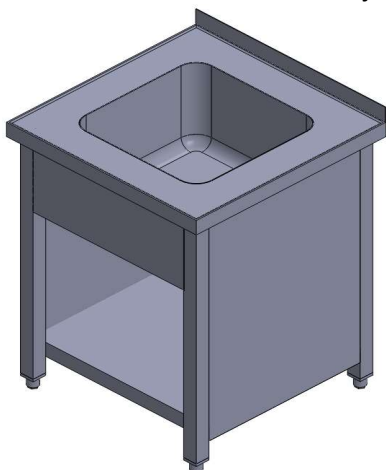

Sudoperi dubine 600

Širina	Dubina	Visina
600 mm	600mm	900 mm
800 mm	600 mm	900 mm
1000 mm	600 mm	900 mm

Korito
400x400x200mm

Sudoperi dubine 600 s donjom policom

Širina	Dubina	Visina
600 mm	600mm	900 mm
800 mm	600 mm	900 mm
1000 mm	600 mm	900 mm

Korito
400x400x200mm

Sudoperi dubine 600

Širina	Dubina	Visina
1200 mm	600 mm	900 mm
1400 mm	600 mm	900 mm
1500 mm	600 mm	900 mm
1600 mm	600 mm	900 mm
1800 mm	600 mm	900 mm
2000 mm	600 mm	900 mm

Korito
500x400x250 mm

Sudoperi dubine 600 s donjom policom

Širina	Dubina	Visina
1200 mm	600 mm	900 mm
1400 mm	600 mm	900 mm
1500 mm	600 mm	900 mm
1600 mm	600 mm	900 mm
1800 mm	600 mm	900 mm
2000 mm	600 mm	900 mm

Korito
500x400x250 mm

Sudoperi dubine 600 mm zatvoreni s donjom policom

Širina	Dubina	Visina
600 mm	600mm	900 mm
800 mm	600 mm	900 mm
1000 mm	600 mm	900 mm

Korito
400x400x200mm

Sudoperi dubine 600 mm zatvoreni s donjom policom