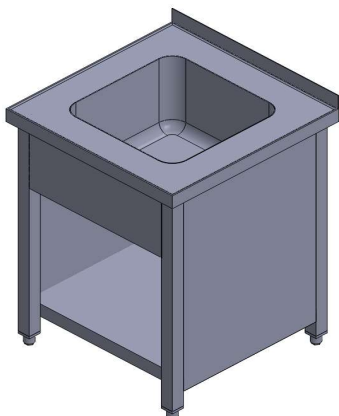

Korito
500x400x250 mm

Sudoperi dubine 700 s donjom policom

Širina	Dubina	Visina
1200 mm	700 mm	900 mm
1400 mm	700 mm	900 mm
1500 mm	700 mm	900 mm
1600 mm	700 mm	900 mm
1800 mm	700 mm	900 mm
2000 mm	700 mm	900 mm

Korito
500x400x250 mm

Sudoperi dubine 700 mm zatvoreni s donjom policom

Širina	Dubina	Visina
600 mm	700 mm	900 mm
800 mm	700 mm	900 mm
1000 mm	700 mm	900 mm

Korito
400x400x200mm

Sudoperi dubine 700 mm zatvoreni s donjom policom