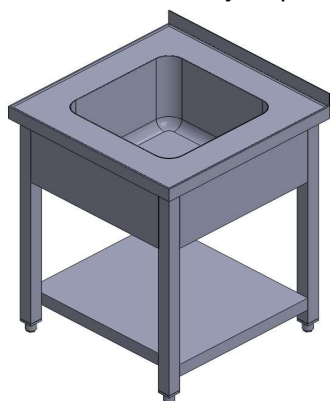

Sudoperi dubine 600

Širina	Dubina	Visina
600 mm	600mm	900 mm
800 mm	600 mm	900 mm
1000 mm	600 mm	900 mm

Korito
400x400x200mm

Sudoperi dubine 600 s donjom policom

Širina	Dubina	Visina
600 mm	600mm	900 mm
800 mm	600 mm	900 mm
1000 mm	600 mm	900 mm

Korito
400x400x200mm

Sudoperi dubine 600

Širina	Dubina	Visina
1200 mm	600 mm	900 mm
1400 mm	600 mm	900 mm
1500 mm	600 mm	900 mm
1600 mm	600 mm	900 mm
1800 mm	600 mm	900 mm
2000 mm	600 mm	900 mm

Korito
500x400x250 mm

Sudoperi dubine 600 s donjom policom

Širina	Dubina	Visina
1200 mm	600 mm	900 mm
1400 mm	600 mm	900 mm
1500 mm	600 mm	900 mm
1600 mm	600 mm	900 mm
1800 mm	600 mm	900 mm
2000 mm	600 mm	900 mm

Korito
500x400x250 mm

Korito
500x400x250 mm

Opis
Materijal Inox AISI 304
Bokovi i zadnja strana zatvoreni
Vrata sa duplom inox stijenkom

Dupli sudoper dubine 600 mm

Širina	Dubina	Visina
1200 mm	600 mm	900 mm
1400 mm	600 mm	900 mm
1500 mm	600 mm	900 mm
1600 mm	600 mm	900 mm
1800 mm	600 mm	900 mm
2000 mm	600 mm	900 mm