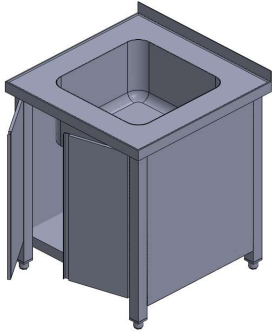

Sudoperi dubine 600 s donjom policom

Širina	Dubina	Visina
1200 mm	600 mm	900 mm
1400 mm	600 mm	900 mm
1500 mm	600 mm	900 mm
1600 mm	600 mm	900 mm
1800 mm	600 mm	900 mm
2000 mm	600 mm	900 mm

Korito
500x400x250 mm

Sudoperi dubine 600 mm zatvoreni s donjom policom

Širina	Dubina	Visina
600 mm	600mm	900 mm
800 mm	600 mm	900 mm
1000 mm	600 mm	900 mm

Korito
400x400x200mm

Sudoperi dubine 600 mm zatvoreni s donjom policom

Širina	Dubina	Visina
1200 mm	600 mm	900 mm
1400 mm	600 mm	900 mm
1500 mm	600 mm	900 mm
1600 mm	600 mm	900 mm
1800 mm	600 mm	900 mm
2000 mm	600 mm	900 mm

Korito
500x400x250 mm

Sudoperi dubine 600 mm zatvoreni s krilnim vratima

Korito
500x400x250 mm

Opis
Materijal Inox AISI 304
Bokovi i zadnja strana zatvoreni
Vrata sa duplom inox stijenkom

Dupli sudoper dubine 600 mm

Širina	Dubina	Visina
1200 mm	600 mm	900 mm
1400 mm	600 mm	900 mm
1500 mm	600 mm	900 mm
1600 mm	600 mm	900 mm
1800 mm	600 mm	900 mm
2000 mm	600 mm	900 mm