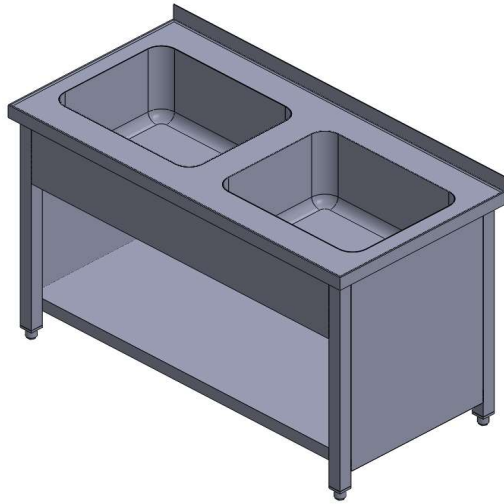

Dupli sudoperi dubine 800 mm zatvoreni s donjom policom