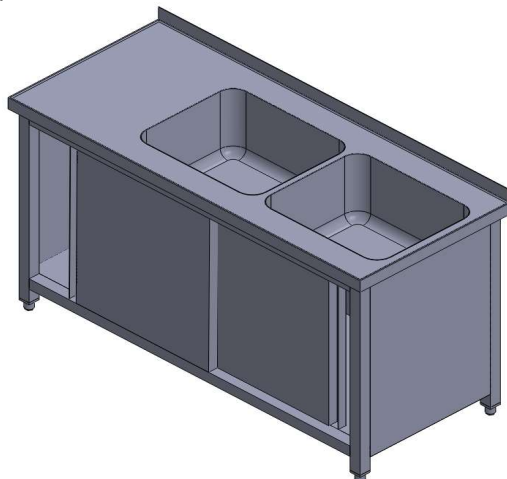

Dupli sudoper dubine 800 mm zatvoreni s kliznim vratima

Širina	Dubina	Visina
1200 mm	800 mm	900 mm
1400 mm	800 mm	900 mm
1500 mm	800 mm	900 mm
1600 mm	800 mm	900 mm
1800 mm	800 mm	900 mm
2000 mm	800 mm	900 mm

Opis

Materijal Inox AISI 304

Bokovi i zadnja strana zatvoreni

Vrata s duplom inox stijjenkom

Dupli sudoper dubine 800 mm zatvoreni s kliznim vratima i ocjednom plohom

Širina	Dubina	Visina
1400 mm	800 mm	900 mm
1500 mm	800 mm	900 mm
1600 mm	800 mm	900 mm
1800 mm	800 mm	900 mm
2000 mm	800 mm	900 mm

Opis

Materijal Inox AISI 304

Bokovi i zadnja strana zatvoreni

Vrata s duplom inox stijjenkom

Dupli sudoper dubine 800 mm zatvoreni s kliznim vratima, tri ladice i ocjednom plohom

Širina	Dubina	Visina
1400 mm	800 mm	900 mm
1500 mm	800 mm	900 mm
1600 mm	800 mm	900 mm
1800 mm	800 mm	900 mm
2000 mm	800 mm	900 mm