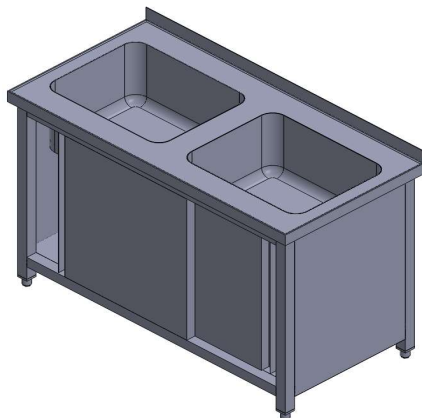

Širina	Dubina	Visina
1000 mm	700 mm	900 mm
1200 mm	700 mm	900 mm
1400 mm	700 mm	900 mm
1500 mm	700 mm	900 mm
1600 mm	700 mm	900 mm
1800 mm	700 mm	900 mm
2000 mm	700 mm	900 mm

Dupli sudoper dubine 700 mm zatvoreni s kliznim vratima