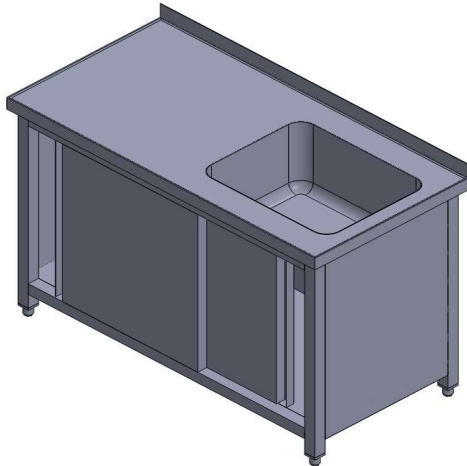

Širina	Dubina	Visina
1200 mm	800 mm	900 mm
1400 mm	800 mm	900 mm
1500 mm	800 mm	900 mm
1600 mm	800 mm	900 mm
1800 mm	800 mm	900 mm
2000 mm	800 mm	900 mm

Opis

Materijal Inox AISI 304

Bokovi i zadnja strana zatvoreni