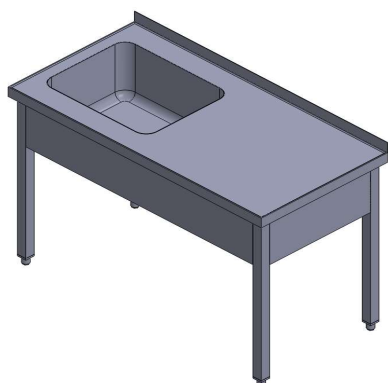

Ladice standardno za GN 1/1

Ladice po dogovoru druge dimenzije

Sudoperi dubine 800

Širina	Dubina	Visina
600 mm	800 mm	900 mm
800 mm	800 mm	900 mm
1000 mm	800 mm	900 mm

Korito
400x400x200mm

Sudoperi dubine 800 s donjom policom

Širina	Dubina	Visina
600 mm	800 mm	900 mm
800 mm	800 mm	900 mm
1000 mm	800 mm	900 mm

Korito
400x400x200mm

Sudoperi dubine 800

Širina	Dubina	Visina
1200 mm	800 mm	900 mm
1400 mm	800 mm	900 mm
1500 mm	800 mm	900 mm
1600 mm	800 mm	900 mm
1800 mm	800 mm	900 mm
2000 mm	800 mm	900 mm