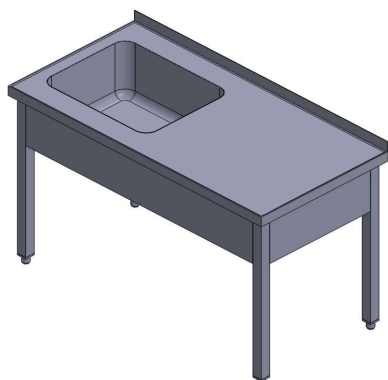

Sudoperi dubine 600

Širina	Dubina	Visina
600 mm	600mm	900 mm
800 mm	600 mm	900 mm
1000 mm	600 mm	900 mm

Korito
400x400x200mm

Sudoperi dubine 600 s donjom policom

Širina	Dubina	Visina
600 mm	600mm	900 mm
800 mm	600 mm	900 mm
1000 mm	600 mm	900 mm

Korito
400x400x200mm

Sudoperi dubine 600

Širina	Dubina	Visina
1200 mm	600 mm	900 mm
1400 mm	600 mm	900 mm
1500 mm	600 mm	900 mm
1600 mm	600 mm	900 mm
1800 mm	600 mm	900 mm
2000 mm	600 mm	900 mm

Korito
500x400x250 mm

Sudoperi dubine 600 s donjom policom

Širina	Dubina	Visina
1200 mm	600 mm	900 mm
1400 mm	600 mm	900 mm
1500 mm	600 mm	900 mm
1600 mm	600 mm	900 mm
1800 mm	600 mm	900 mm
2000 mm	600 mm	900 mm

Korito
500x400x250 mm

Korito
500x400x250 mm

Opis
Materijal Inox AISI 304
Bokovi i zadnja strana zatvoreni
Vrata sa duplom inox stijenkom

Dupli sudoper dubine 600 mm

Širina	Dubina	Visina
1200 mm	600 mm	900 mm
1400 mm	600 mm	900 mm
1500 mm	600 mm	900 mm
1600 mm	600 mm	900 mm
1800 mm	600 mm	900 mm
2000 mm	600 mm	900 mm