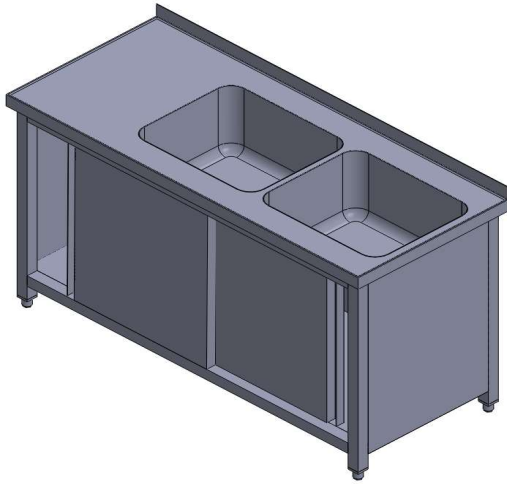

Korito
500x400x250 mm

Dupli sudoper dubine 600 mm zatvoreni s kliznim vratima

Širina	Dubina	Visina
1200 mm	600 mm	900 mm
1400 mm	600 mm	900 mm
1500 mm	600 mm	900 mm
1600 mm	600 mm	900 mm
1800 mm	600 mm	900 mm
2000 mm	600 mm	900 mm

Opis
Materijal Inox AISI 304
Bokovi i zadnja strana zatvoreni
Vrata sa duplom inox stijjenkom

Dupli sudoper dubine 600 mm zatvoreni s kliznim vratima i ocjednom plohom

Širina	Dubina	Visina
1400 mm	600 mm	900 mm
1500 mm	600 mm	900 mm
1600 mm	600 mm	900 mm
1800 mm	600 mm	900 mm
2000 mm	600 mm	900 mm

Opis

Materijal Inox AISI 304

Bokovi i zadnja strana zatvoreni

Vrata sa duplom inox stijenkom

Dupli sudoper dubine 600 mm zatvoreni s kliznim vratima, tri ladice i ocjednom plohom

Širina	Dubina	Visina
1400 mm	600 mm	900 mm
1500 mm	600 mm	900 mm
1600 mm	600 mm	900 mm
1800 mm	600 mm	900 mm
2000 mm	600 mm	900 mm