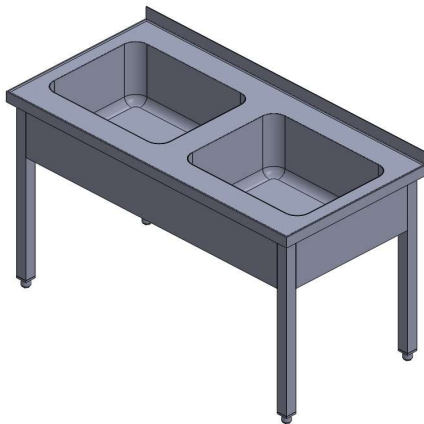

Širina	Dubina	Visina
1200 mm	700 mm	900 mm
1400 mm	700 mm	900 mm
1500 mm	700 mm	900 mm
1600 mm	700 mm	900 mm
1800 mm	700 mm	900 mm
2000 mm	700 mm	900 mm

Opis

Materijal Inox AISI 304

Bokovi i zadnja strana zatvoreni

Vrata s duplom inox stijenkom

Dupli sudoper dubine 700 mm