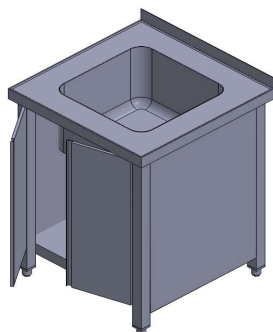

Sudoperi dubine 800 mm zatvoreni s krilnim vratima

Širina	Dubina	Visina
600 mm	800 mm	900 mm
800 mm	800 mm	900 mm
1000 mm	800 mm	900 mm

Opis

Materijal Inox AISI 304

Bokovi i zadnja strana zatvoreni

Vrata s duplom inox stijenkom