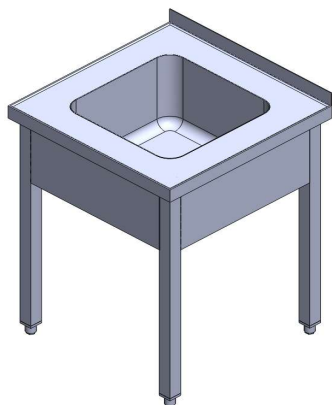

Opis

Materijal Inox AISI 304

Bokovi i zadnja strana zatvoreni

Vrata sa duplom inox stijenkom

Dupli sudoper dubine 600 mm zatvoreni s kliznim vratima, tri ladice i ocjednom plohom

Širina	Dubina	Visina
1400 mm	600 mm	900 mm
1500 mm	600 mm	900 mm
1600 mm	600 mm	900 mm
1800 mm	600 mm	900 mm
2000 mm	600 mm	900 mm

Opis

Materijal Inox AISI 304

Bokovi i zadnja strana zatvoreni

Vrata sa duplom inox stijenkom

Ladice standardno za GN 1/1

Ladice po dovoru druge dimenzije

Dupli sudoper dubine 600 mm zatvoreni s kliznim vratima, četiri ladice i ocjednom plohom

Širina	Dubina	Visina
1400 mm	600 mm	900 mm
1500 mm	600 mm	900 mm
1600 mm	600 mm	900 mm
1800 mm	600 mm	900 mm
2000 mm	600 mm	900 mm

Opis

Materijal Inox AISI 304

Bokovi i zadnja strana zatvoreni

Vrata sa duplom inox stijenkom

Ladice standardno za GN 1/1

Ladice po dovoru druge dimenzije

Sudoperi dubine 700

Širina	Dubina	Visina
600 mm	700 mm	900 mm
800 mm	700 mm	900 mm
1000 mm	700 mm	900 mm

Korito
400x400x200mm

Sudoperi dubine 700 s donjom policom