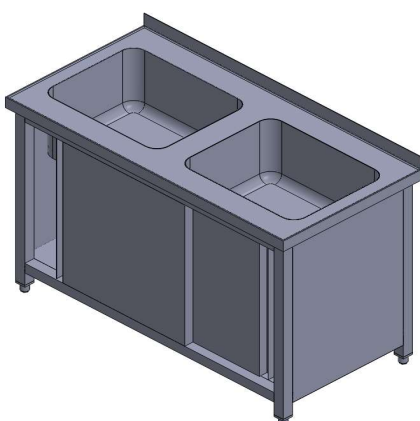

Dupli sudoper dubine 600 mm zatvoreni s kliznim vratima

Širina	Dubina	Visina
1200 mm	600 mm	900 mm
1400 mm	600 mm	900 mm
1500 mm	600 mm	900 mm
1600 mm	600 mm	900 mm
1800 mm	600 mm	900 mm
2000 mm	600 mm	900 mm

Opis
Materijal Inox AISI 304
Bokovi i zadnja strana zatvoreni
Vrata sa duplom inox stijjenkom