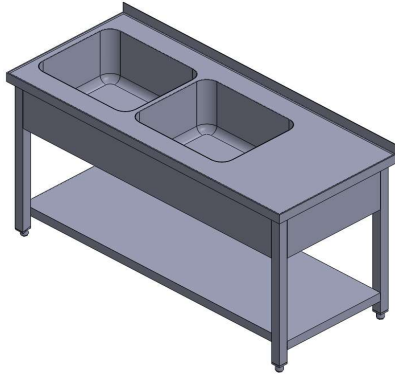

Dupli sudoper dubine 700 mm s ocjednom plohom