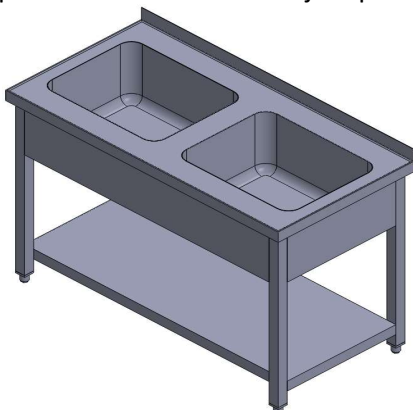

Širina	Dubina	Visina
1200 mm	700 mm	900 mm
1400 mm	700 mm	900 mm
1500 mm	700 mm	900 mm
1600 mm	700 mm	900 mm
1800 mm	700 mm	900 mm
2000 mm	700 mm	900 mm

Dupli sudoper dubine 700 mm s donjom policom