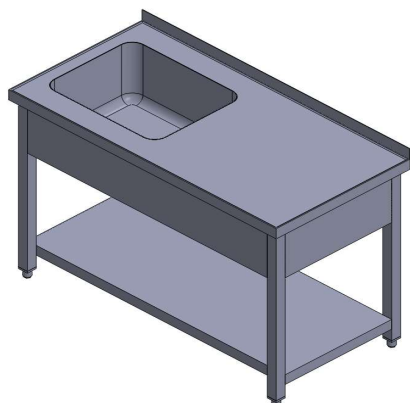

Sudoperi dubine 600

Širina	Dubina	Visina
600 mm	600mm	900 mm
800 mm	600 mm	900 mm
1000 mm	600 mm	900 mm

Korito
400x400x200mm

Sudoperi dubine 600 s donjom policom

Širina	Dubina	Visina
600 mm	600mm	900 mm
800 mm	600 mm	900 mm
1000 mm	600 mm	900 mm

Korito
400x400x200mm

Sudoperi dubine 600

Širina	Dubina	Visina
1200 mm	600 mm	900 mm
1400 mm	600 mm	900 mm
1500 mm	600 mm	900 mm
1600 mm	600 mm	900 mm
1800 mm	600 mm	900 mm
2000 mm	600 mm	900 mm

Korito
500x400x250 mm

Sudoperi dubine 600 s donjom policom

Širina	Dubina	Visina
1200 mm	600 mm	900 mm
1400 mm	600 mm	900 mm
1500 mm	600 mm	900 mm
1600 mm	600 mm	900 mm
1800 mm	600 mm	900 mm
2000 mm	600 mm	900 mm

Korito
500x400x250 mm

Sudoperi dubine 600 mm zatvoreni s donjom policom

Širina	Dubina	Visina
600 mm	600mm	900 mm
800 mm	600 mm	900 mm
1000 mm	600 mm	900 mm

Korito
400x400x200mm

Sudoperi dubine 600 mm zatvoreni s donjom policom