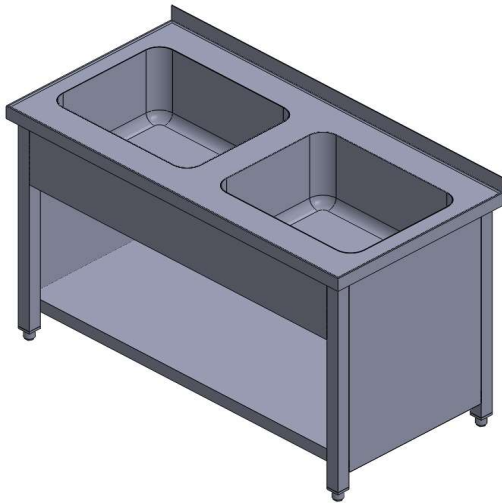

Širina	Dubina
1400 mm	700 mm
1500 mm	700 mm
1600 mm	700 mm
1800 mm	700 mm
2000 mm	700 mm

Dupli sudoperi dubine 700 mm zatvoreni s donjom policom