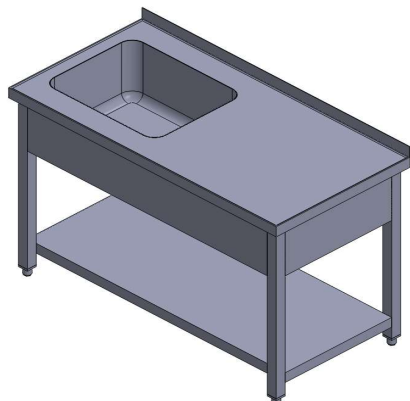

Sudoperi dubine 700 s donjom policom

Širina	Dubina	Visina
1200 mm	700 mm	900 mm
1400 mm	700 mm	900 mm
1500 mm	700 mm	900 mm
1600 mm	700 mm	900 mm
1800 mm	700 mm	900 mm
2000 mm	700 mm	900 mm

Korito
500x400x250 mm