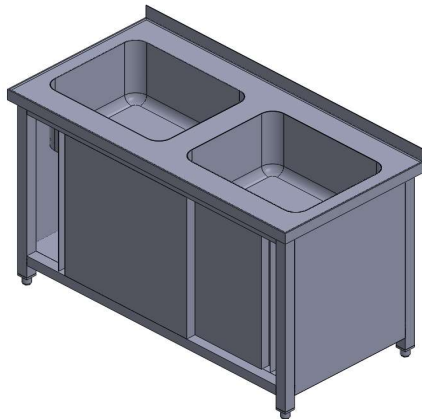

Širina	Dubina	Visina
1200 mm	800 mm	900 mm
1400 mm	800 mm	900 mm
1500 mm	800 mm	900 mm
1600 mm	800 mm	900 mm
1800 mm	800 mm	900 mm
2000 mm	800 mm	900 mm

Dupli sudoper dubine 800 mm zatvoreni s kliznim vratima