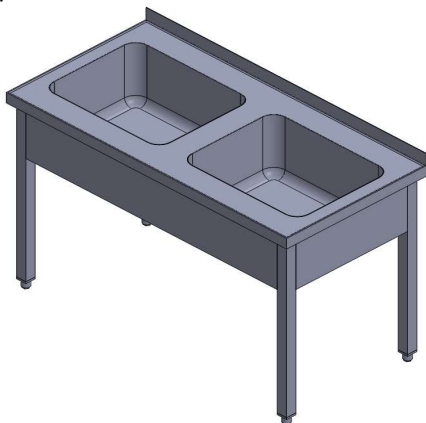

Širina	Dubina	Visina
1200 mm	600 mm	900 mm
1400 mm	600 mm	900 mm
1500 mm	600 mm	900 mm
1600 mm	600 mm	900 mm
1800 mm	600 mm	900 mm
2000 mm	600 mm	900 mm

Korito
500x400x250 mm

Sudoperi dubine 600 mm zatvoreni s krilnim vratima

Širina	Dubina	Visina
600 mm	600mm	900 mm
800 mm	600 mm	900 mm
1000 mm	600 mm	900 mm

Korito
400x400x200mm

Sudoperi dubine 600 mm zatvoreni s kliznim vratima

Širina	Dubina	Visina
1200 mm	600 mm	900 mm
1400 mm	600 mm	900 mm
1500 mm	600 mm	900 mm
1600 mm	600 mm	900 mm
1800 mm	600 mm	900 mm
2000 mm	600 mm	900 mm

Korito
500x400x250 mm

Opis
Materijal Inox AISI 304
Bokovi i zadnja strana zatvoreni
Vrata sa duplom inox stijenkom

Dupli sudoper dubine 600 mm

Širina	Dubina	Visina
1200 mm	600 mm	900 mm
1400 mm	600 mm	900 mm
1500 mm	600 mm	900 mm
1600 mm	600 mm	900 mm
1800 mm	600 mm	900 mm
2000 mm	600 mm	900 mm

Korito
500x400x250 mm

Dupli sudoper dubine 600 mm s donjom policom

Širina	Dubina	Visina
1200 mm	600 mm	900 mm
1400 mm	600 mm	900 mm
1500 mm	600 mm	900 mm
1600 mm	600 mm	900 mm
1800 mm	600 mm	900 mm
2000 mm	600 mm	900 mm