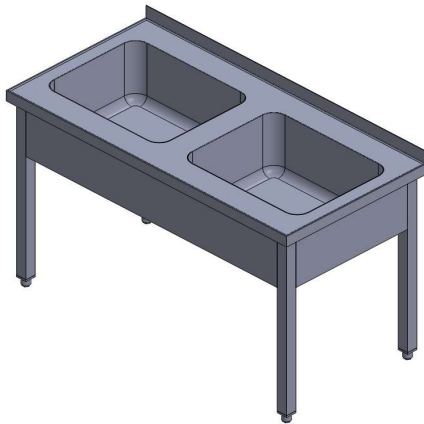

Širina	Dubina	Visina
1200 mm	800 mm	900 mm
1400 mm	800 mm	900 mm
1500 mm	800 mm	900 mm
1600 mm	800 mm	900 mm
1800 mm	800 mm	900 mm
2000 mm	800 mm	900 mm

Opis

Materijal Inox AISI 304

Bokovi i zadnja strana zatvoreni

Vrata s duplom inox stijenkom

Dupli sudoper dubine 800 mm