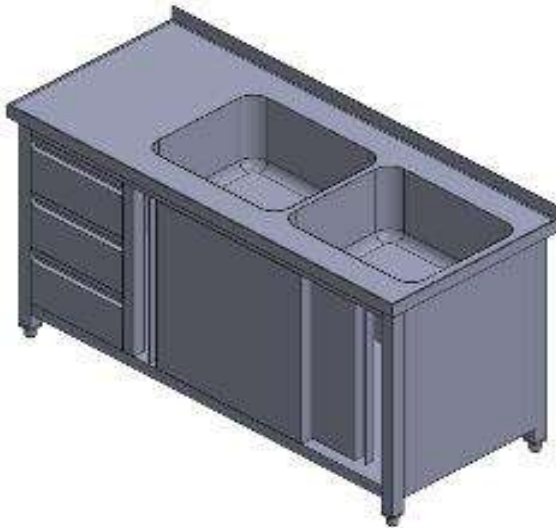

Opis
Materijal Inox AISI 304
Bokovi i zadnja strana zatvoreni
Vrata sa duplom inox stijjenkom

Dupli sudoper dubine 600 mm zatvoreni s kliznim vratima i ocjednom plohom

Širina	Dubina	Visina
1400 mm	600 mm	900 mm
1500 mm	600 mm	900 mm
1600 mm	600 mm	900 mm
1800 mm	600 mm	900 mm
2000 mm	600 mm	900 mm

Opis

Materijal Inox AISI 304

Bokovi i zadnja strana zatvoreni

Vrata sa duplom inox stijenkom

Dupli sudoper dubine 600 mm zatvoreni s kliznim vratima, tri ladice i ocjednom plohom

Širina	Dubina	Visina
1400 mm	600 mm	900 mm
1500 mm	600 mm	900 mm
1600 mm	600 mm	900 mm
1800 mm	600 mm	900 mm
2000 mm	600 mm	900 mm