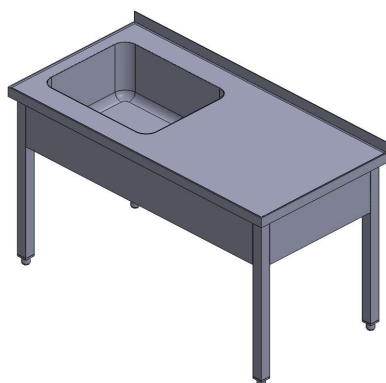

Sudoperi dubine 700

Širina	Dubina	Visina
1200 mm	700 mm	900 mm
1400 mm	700 mm	900 mm
1500 mm	700 mm	900 mm
1600 mm	700 mm	900 mm
1800 mm	700 mm	900 mm
2000 mm	700 mm	900 mm

Korito
500x400x250 mm