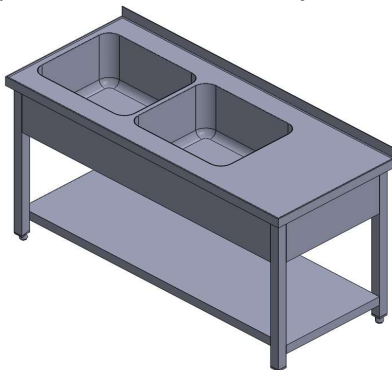

Širina	Dubina	Visina
1200 mm	800 mm	900 mm
1400 mm	800 mm	900 mm
1500 mm	800 mm	900 mm
1600 mm	800 mm	900 mm
1800 mm	800 mm	900 mm
2000 mm	800 mm	900 mm

Dupli sudoper dubine 800 mm sa ocjednom plohom