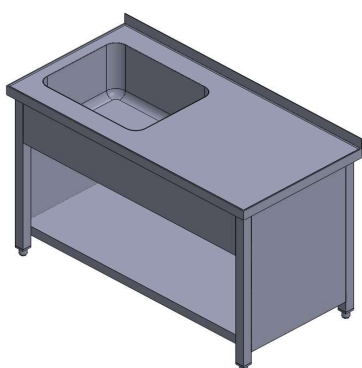

Korito
400x400x200mm

Sudoperi dubine 600

Širina	Dubina	Visina
1200 mm	600 mm	900 mm
1400 mm	600 mm	900 mm
1500 mm	600 mm	900 mm
1600 mm	600 mm	900 mm
1800 mm	600 mm	900 mm
2000 mm	600 mm	900 mm

Korito
500x400x250 mm

Sudoperi dubine 600 s donjom policom

Širina	Dubina	Visina
1200 mm	600 mm	900 mm
1400 mm	600 mm	900 mm
1500 mm	600 mm	900 mm
1600 mm	600 mm	900 mm
1800 mm	600 mm	900 mm
2000 mm	600 mm	900 mm

Korito
500x400x250 mm

Sudoperi dubine 600 mm zatvoreni s donjom policom

Širina	Dubina	Visina
600 mm	600mm	900 mm
800 mm	600 mm	900 mm
1000 mm	600 mm	900 mm

Korito
400x400x200mm

Sudoperi dubine 600 mm zatvoreni s donjom policom

Korito
500x400x250 mm

Opis
Materijal Inox AISI 304
Bokovi i zadnja strana zatvoreni
Vrata sa duplom inox stijenkom

Dupli sudoper dubine 600 mm

Širina	Dubina	Visina
1200 mm	600 mm	900 mm
1400 mm	600 mm	900 mm
1500 mm	600 mm	900 mm
1600 mm	600 mm	900 mm
1800 mm	600 mm	900 mm
2000 mm	600 mm	900 mm