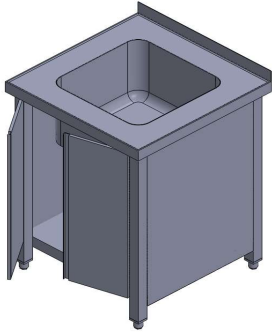

Sudoperi dubine 700 mm zatvoreni s krilnim vratima