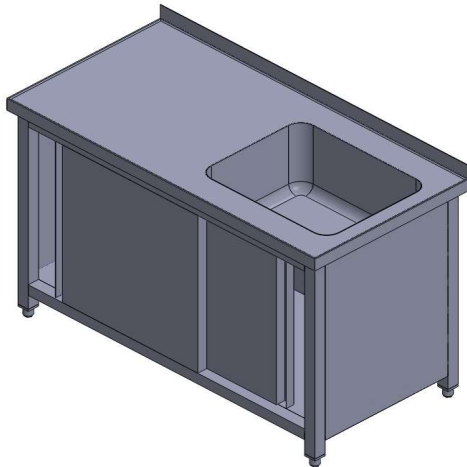

Širina	Dubina	Visina
1200 mm	700 mm	900 mm
1400 mm	700 mm	900 mm
1500 mm	700 mm	900 mm
1600 mm	700 mm	900 mm
1800 mm	700 mm	900 mm
2000 mm	700 mm	900 mm

Opis

Materijal Inox AISI 304

Bokovi i zadnja strana zatvoreni