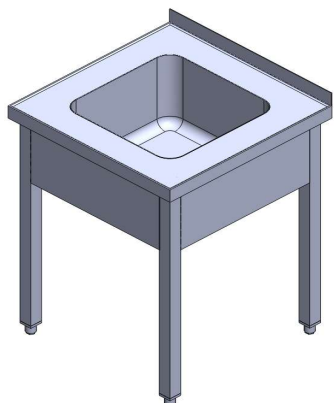

Sudoperi dubine 800

Širina	Dubina	Visina
600 mm	800 mm	900 mm
800 mm	800 mm	900 mm
1000 mm	800 mm	900 mm

Korito
400x400x200mm