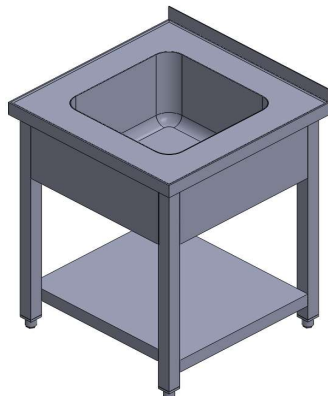

Opis

Materijal Inox AISI 304

Bokovi i zadnja strana zatvoreni

Vrata sa duplom inox stijenkom

Ladice standardno za GN 1/1

Ladice po dovoru druge dimenzije

Dupli sudoper dubine 600 mm zatvoreni s kliznim vratima, četiri ladice i ocjednom plohom

Širina	Dubina	Visina
1400 mm	600 mm	900 mm
1500 mm	600 mm	900 mm
1600 mm	600 mm	900 mm
1800 mm	600 mm	900 mm
2000 mm	600 mm	900 mm

Opis

Materijal Inox AISI 304

Bokovi i zadnja strana zatvoreni

Vrata sa duplom inox stijenkom

Ladice standardno za GN 1/1

Ladice po dovoru druge dimenzije

Sudoperi dubine 700

Širina	Dubina	Visina
600 mm	700 mm	900 mm
800 mm	700 mm	900 mm
1000 mm	700 mm	900 mm

Korito
400x400x200mm

Sudoperi dubine 700 s donjom policom

Širina	Dubina	Visina
600 mm	700 mm	900 mm
800 mm	700 mm	900 mm
1000 mm	700 mm	900 mm

Korito
400x400x200mm

Sudoperi dubine 700

Širina	Dubina	Visina
1200 mm	700 mm	900 mm
1400 mm	700 mm	900 mm
1500 mm	700 mm	900 mm
1600 mm	700 mm	900 mm
1800 mm	700 mm	900 mm
2000 mm	700 mm	900 mm