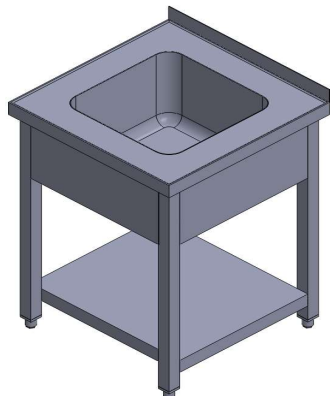

Ladice standardno za GN 1/1

Ladice po dogovoru druge dimenzije

Sudoperi dubine 800

Širina	Dubina	Visina
600 mm	800 mm	900 mm
800 mm	800 mm	900 mm
1000 mm	800 mm	900 mm

Korito
400x400x200mm

Sudoperi dubine 800 s donjom policom

Širina	Dubina	Visina
600 mm	800 mm	900 mm
800 mm	800 mm	900 mm
1000 mm	800 mm	900 mm

Korito
400x400x200mm

Sudoperi dubine 800

Širina	Dubina	Visina
1200 mm	800 mm	900 mm
1400 mm	800 mm	900 mm
1500 mm	800 mm	900 mm
1600 mm	800 mm	900 mm
1800 mm	800 mm	900 mm
2000 mm	800 mm	900 mm