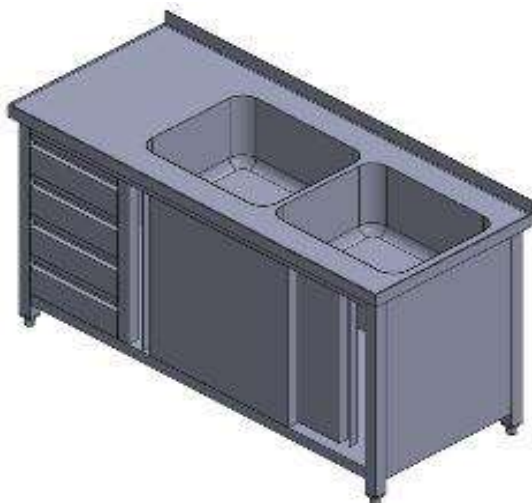

Opis

Materijal Inox AISI 304

Bokovi i zadnja strana zatvoreni

Vrata sa duplom inox stijenkom

Dupli sudoper dubine 600 mm zatvoreni s kliznim vratima, tri ladice i ocjednom plohom

Širina	Dubina	Visina
1400 mm	600 mm	900 mm
1500 mm	600 mm	900 mm
1600 mm	600 mm	900 mm
1800 mm	600 mm	900 mm
2000 mm	600 mm	900 mm

Opis

Materijal Inox AISI 304

Bokovi i zadnja strana zatvoreni

Vrata sa duplom inox stijenkom

Ladice standardno za GN 1/1

Ladice po dovoru druge dimenzije

Dupli sudoper dubine 600 mm zatvoreni s kliznim vratima, četiri ladice i ocjednom plohom