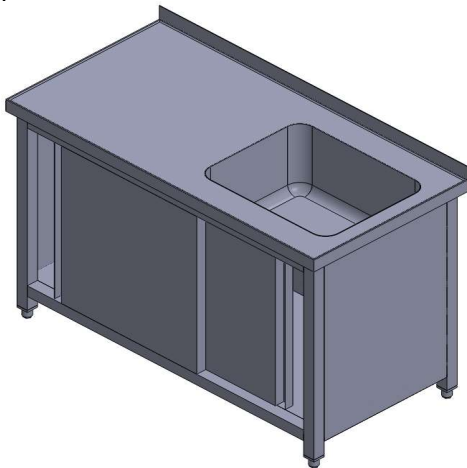

Sudoperi dubine 600 mm zatvoreni s donjom policom

Širina	Dubina	Visina
600 mm	600mm	900 mm
800 mm	600 mm	900 mm
1000 mm	600 mm	900 mm

Korito
400x400x200mm

Sudoperi dubine 600 mm zatvoreni s donjom policom

Širina	Dubina	Visina
1200 mm	600 mm	900 mm
1400 mm	600 mm	900 mm
1500 mm	600 mm	900 mm
1600 mm	600 mm	900 mm
1800 mm	600 mm	900 mm
2000 mm	600 mm	900 mm

Korito
500x400x250 mm

Sudoperi dubine 600 mm zatvoreni s krilnim vratima

Širina	Dubina	Visina
600 mm	600mm	900 mm
800 mm	600 mm	900 mm
1000 mm	600 mm	900 mm

Korito
400x400x200mm

Sudoperi dubine 600 mm zatvoreni s kliznim vratima

Širina	Dubina	Visina
1200 mm	600 mm	900 mm
1400 mm	600 mm	900 mm
1500 mm	600 mm	900 mm
1600 mm	600 mm	900 mm
1800 mm	600 mm	900 mm
2000 mm	600 mm	900 mm

Korito
500x400x250 mm

Opis
Materijal Inox AISI 304
Bokovi i zadnja strana zatvoreni
Vrata sa duplom inox stijenkom

Dupli sudoper dubine 600 mm

Širina	Dubina	Visina
1200 mm	600 mm	900 mm
1400 mm	600 mm	900 mm
1500 mm	600 mm	900 mm
1600 mm	600 mm	900 mm
1800 mm	600 mm	900 mm
2000 mm	600 mm	900 mm