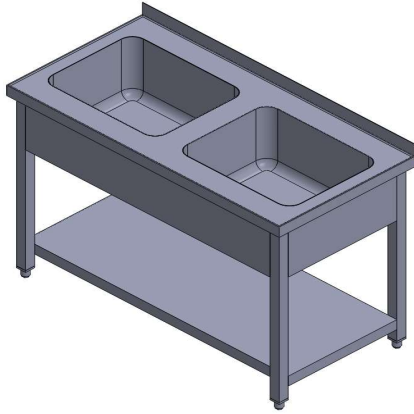

Korito
500x400x250 mm

Opis
Materijal Inox AISI 304
Bokovi i zadnja strana zatvoreni
Vrata sa duplom inox stijenkom

Dupli sudoper dubine 600 mm

Širina	Dubina	Visina
1200 mm	600 mm	900 mm
1400 mm	600 mm	900 mm
1500 mm	600 mm	900 mm
1600 mm	600 mm	900 mm
1800 mm	600 mm	900 mm
2000 mm	600 mm	900 mm

Korito
500x400x250 mm

Dupli sudoper dubine 600 mm s donjom policom

Širina	Dubina	Visina
1200 mm	600 mm	900 mm
1400 mm	600 mm	900 mm
1500 mm	600 mm	900 mm
1600 mm	600 mm	900 mm
1800 mm	600 mm	900 mm
2000 mm	600 mm	900 mm

Korito
500x400x250 mm

Dupli sudoper dubine 600 mm s ocjednom plohom

Širina	Dubina	Visina
1400 mm	600 mm	900 mm
1500 mm	600 mm	900 mm
1600 mm	600 mm	900 mm
1800 mm	600 mm	900 mm
2000 mm	600 mm	900 mm

Korito
500x400x250 mm