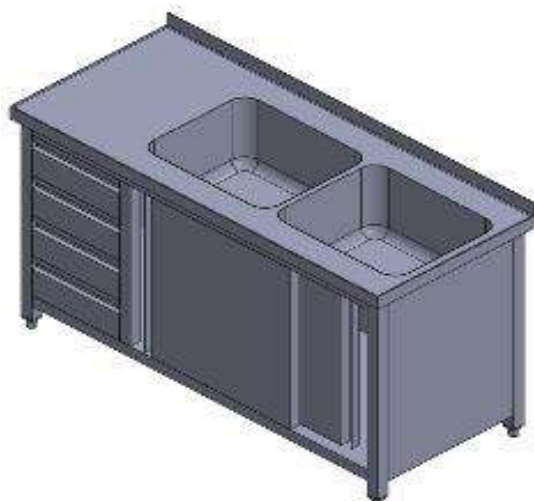

Opis

Materijal Inox AISI 304

Bokovi i zadnja strana zatvoreni

Vrata s duplom inox stijjenkom

Dupli sudoper dubine 800 mm zatvoreni s kliznim vratima i ocjednom plohom

Širina	Dubina	Visina
1400 mm	800 mm	900 mm
1500 mm	800 mm	900 mm
1600 mm	800 mm	900 mm
1800 mm	800 mm	900 mm
2000 mm	800 mm	900 mm

Opis

Materijal Inox AISI 304

Bokovi i zadnja strana zatvoreni

Vrata s duplom inox stijjenkom

Dupli sudoper dubine 800 mm zatvoreni s kliznim vratima, tri ladice i ocjednom plohom

Širina	Dubina	Visina
1400 mm	800 mm	900 mm
1500 mm	800 mm	900 mm
1600 mm	800 mm	900 mm
1800 mm	800 mm	900 mm
2000 mm	800 mm	900 mm

Širina	Dubina	Visina
1400 mm	800 mm	900 mm
1500 mm	800 mm	900 mm
1600 mm	800 mm	900 mm
1800 mm	800 mm	900 mm
2000 mm	800 mm	900 mm

Opis

Materijal Inox AISI 304

Bokovi i zadnja strana zatvoreni

Vrata sa duplom inox stijenkom