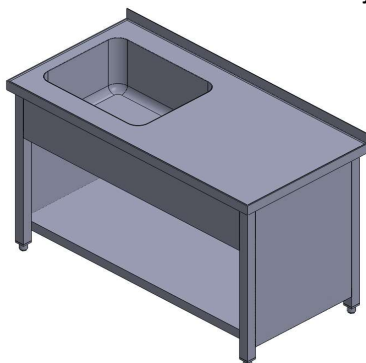

Korito
500x400x250 mm

Sudoperi dubine 700 mm zatvoreni s donjom policom

Širina	Dubina	Visina
600 mm	700 mm	900 mm
800 mm	700 mm	900 mm
1000 mm	700 mm	900 mm

Korito
400x400x200mm

Sudoperi dubine 700 mm zatvoreni s donjom policom