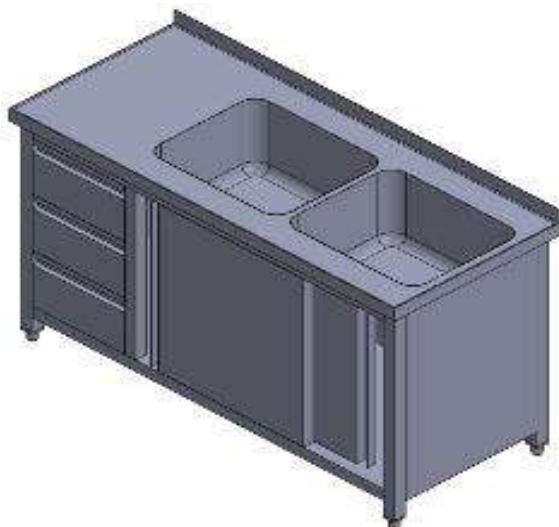

Opis

Materijal Inox AISI 304

Bokovi i zadnja strana zatvoreni

Vrata s duplom inox stijjenkom

Dupli sudoper dubine 800 mm zatvoreni s kliznim vratima i ocjednom plohom

Širina	Dubina	Visina
1400 mm	800 mm	900 mm
1500 mm	800 mm	900 mm
1600 mm	800 mm	900 mm
1800 mm	800 mm	900 mm
2000 mm	800 mm	900 mm

Opis

Materijal Inox AISI 304

Bokovi i zadnja strana zatvoreni

Vrata s duplom inox stijjenkom

Dupli sudoper dubine 800 mm zatvoreni s kliznim vratima, tri ladice i ocjednom plohom

Širina	Dubina	Visina
1400 mm	800 mm	900 mm
1500 mm	800 mm	900 mm
1600 mm	800 mm	900 mm
1800 mm	800 mm	900 mm
2000 mm	800 mm	900 mm