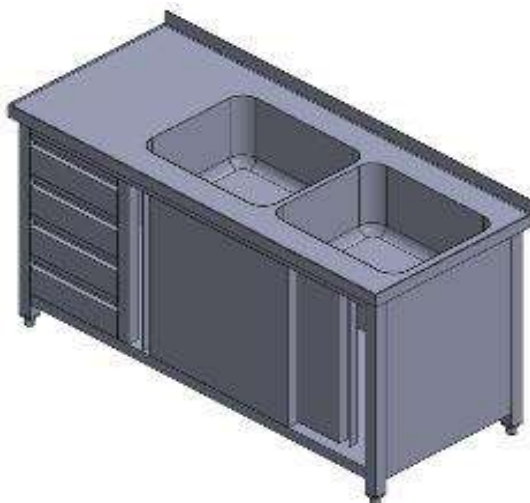

Opis

Materijal Inox AISI 304

Bokovi i zadnja strana zatvoreni

Vrata s duplom inox stijenkom

Ladice standardno za GN 1/1

Ladice po dogovoru druge dimenzije

Dupli sudoper dubine 700 mm zatvoreni s kliznim vratima, četiri ladice i ocjednom plohom