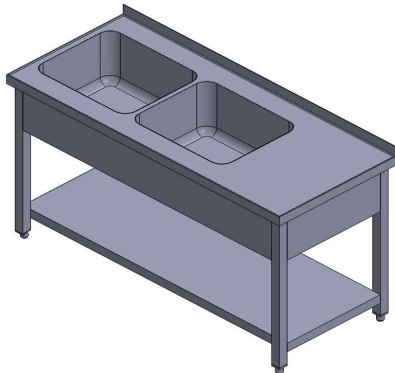

Korito
500x400x250 mm

Opis
Materijal Inox AISI 304
Bokovi i zadnja strana zatvoreni
Vrata sa duplom inox stijenkom

Dupli sudoper dubine 600 mm

Širina	Dubina	Visina
1200 mm	600 mm	900 mm
1400 mm	600 mm	900 mm
1500 mm	600 mm	900 mm
1600 mm	600 mm	900 mm
1800 mm	600 mm	900 mm
2000 mm	600 mm	900 mm

Korito
500x400x250 mm

Dupli sudoper dubine 600 mm s donjom policom

Širina	Dubina	Visina
1200 mm	600 mm	900 mm
1400 mm	600 mm	900 mm
1500 mm	600 mm	900 mm
1600 mm	600 mm	900 mm
1800 mm	600 mm	900 mm
2000 mm	600 mm	900 mm

Korito
500x400x250 mm

Dupli sudoper dubine 600 mm s ocjednom plohom

Širina	Dubina	Visina
1400 mm	600 mm	900 mm
1500 mm	600 mm	900 mm
1600 mm	600 mm	900 mm
1800 mm	600 mm	900 mm
2000 mm	600 mm	900 mm

Korito
500x400x250 mm