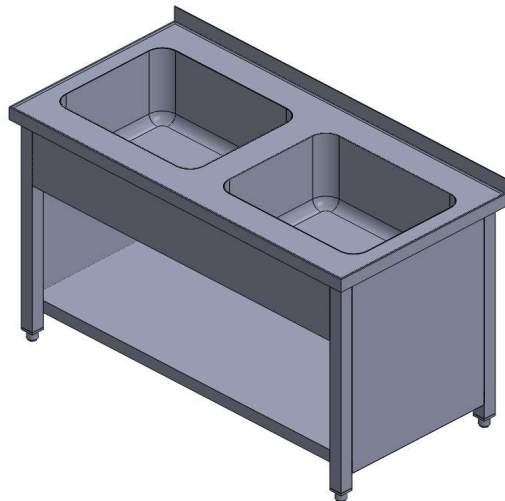

Dupli sudoperi dubine 600 mm zatvoreni s donjom policom

Širina	Dubina	Visina
1000 mm	600 mm	900 mm
1200 mm	600 mm	900 mm
1400 mm	600 mm	900 mm
1500 mm	600 mm	900 mm
1600 mm	600 mm	900 mm
1800 mm	600 mm	900 mm
2000 mm	600 mm	900 mm

Korito
500x400x250 mm