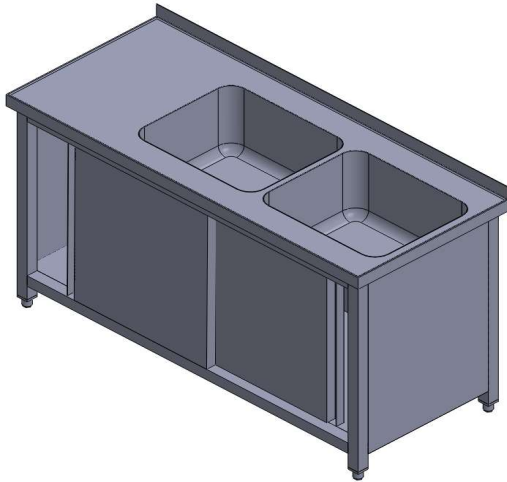

Dupli sudoper dubine 700 mm zatvoreni s kliznim vratima i ocjednom plohom