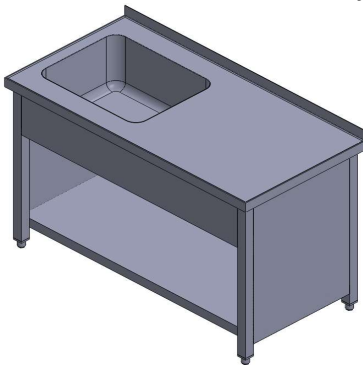

Korito
500x400x250 mm

Sudoperi dubine 800 mm zatvoreni s donjom policom

Širina	Dubina	Visina
600 mm	800 mm	900 mm
800 mm	800 mm	900 mm
1000 mm	800 mm	900 mm

Korito
400x400x200mm

Sudoperi dubine 800 mm zatvoreni s donjom policom