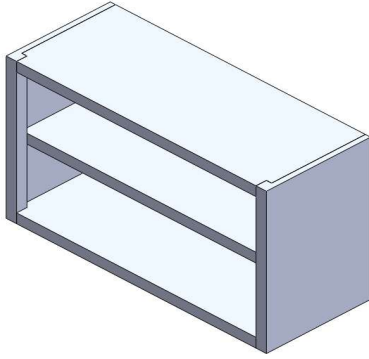

Viseći element otvoreni

Materijal AISI 304
Pomična srednja polica

Širina	Dubina	Visina
500 mm	400 mm	600 mm
600 mm	400 mm	600 mm
700 mm	400 mm	600 mm
800 mm	400 mm	600 mm
900 mm	400 mm	600 mm
1000 mm	400 mm	600 mm
1100 mm	400 mm	600 mm
1200 mm	400 mm	600 mm
1300 mm	400 mm	600 mm
1400 mm	400 mm	600 mm
1500 mm	400 mm	600 mm
1600 mm	400 mm	600 mm
1700 mm	400 mm	600 mm
1800 mm	400 mm	600 mm
1900 mm	400 mm	600 mm
2000 mm	400 mm	600 mm

Viseći ormarić sa jednostrukim krilnim vratima

Materijal AISI 304
Pomična srednja polica
Vrata sa duplom stijenkom

Širina	Dubina	Visina
400 mm	400 mm	600 mm
500 mm	400 mm	600 mm
600 mm	400 mm	600 mm
700 mm	400 mm	600 mm
800 mm	400 mm	600 mm

Materijal AISI 304
Pomična srednja polica
Vrata sa duplom stijenkom

700 mm	400 mm	600 mm
800 mm	400 mm	600 mm
900 mm	400 mm	600 mm
1000 mm	400 mm	600 mm
1100 mm	400 mm	600 mm
1200 mm	400 mm	600 mm
1300 mm	400 mm	600 mm
1400 mm	400 mm	600 mm

Kutni viseći element

Širina	Dubina	Visina
700 mm	700 mm	600 mm
800 mm	800 mm	600 mm

Materijal AISI 304
Pomična srednja polica

Kutni viseći element sa krilnim vratima

Širina	Dubina	Visina
700 mm	700 mm	600 mm
800 mm	800 mm	600 mm