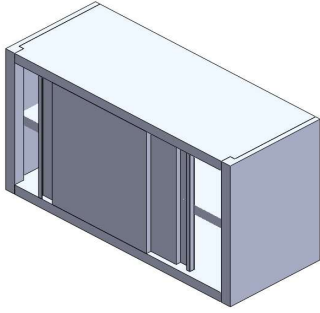

Viseći element otvoreni

Materijal AISI 304
Pomična srednja polica

Širina	Dubina	Visina
500 mm	400 mm	600 mm
600 mm	400 mm	600 mm
700 mm	400 mm	600 mm
800 mm	400 mm	600 mm
900 mm	400 mm	600 mm
1000 mm	400 mm	600 mm
1100 mm	400 mm	600 mm
1200 mm	400 mm	600 mm
1300 mm	400 mm	600 mm
1400 mm	400 mm	600 mm
1500 mm	400 mm	600 mm
1600 mm	400 mm	600 mm
1700 mm	400 mm	600 mm
1800 mm	400 mm	600 mm
1900 mm	400 mm	600 mm
2000 mm	400 mm	600 mm

Viseći ormarić sa jednostrukim krilnim vratima

Materijal AISI 304
Pomična srednja polica
Vrata sa duplom stijenkom

Širina	Dubina	Visina
400 mm	400 mm	600 mm
500 mm	400 mm	600 mm
600 mm	400 mm	600 mm
700 mm	400 mm	600 mm
800 mm	400 mm	600 mm

Materijal AISI 304
Pomična srednja polica
Vrata sa duplom stijenkom

700 mm	400 mm	600 mm
800 mm	400 mm	600 mm
900 mm	400 mm	600 mm
1000 mm	400 mm	600 mm
1100 mm	400 mm	600 mm
1200 mm	400 mm	600 mm
1300 mm	400 mm	600 mm
1400 mm	400 mm	600 mm

Viseći ormari sa kliznim vratima

Materijal AISI 304
Pomična srednja polica
Vrata sa duplom stijenkom

Širina	Dubina	Visina
1000 mm	400 mm	600 mm
1100 mm	400 mm	600 mm
1200 mm	400 mm	600 mm
1300 mm	400 mm	600 mm
1400 mm	400 mm	600 mm
1500 mm	400 mm	600 mm
1600 mm	400 mm	600 mm
1700 mm	400 mm	600 mm
1800 mm	400 mm	600 mm
1900 mm	400 mm	600 mm
2000 mm	400 mm	600 mm