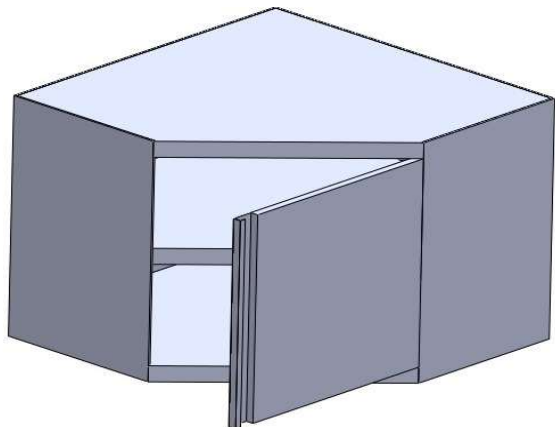

Viseći ormari sa dvostrukim krilnim vratima

Materijal AISI 304
Pomična srednja polica
Vrata sa duplom stijenkom

Širina	Dubina	Visina
500 mm	400 mm	1000 mm
600 mm	400 mm	1000 mm
700 mm	400 mm	1000 mm
800 mm	400 mm	1000 mm
900 mm	400 mm	1000 mm

Viseći ormari sa kliznim vratima

Materijal AISI 304
Pomična srednja polica
Vrata sa duplom stijenkom

Širina	Dubina	Visina
1000 mm	400 mm	1000 mm
1100 mm	400 mm	1000 mm
1200 mm	400 mm	1000 mm
1300 mm	400 mm	1000 mm
1400 mm	400 mm	1000 mm
1500 mm	400 mm	1000 mm
1600 mm	400 mm	1000 mm
1700 mm	400 mm	1000 mm
1800 mm	400 mm	1000 mm
1900 mm	400 mm	1000 mm
2000 mm	400 mm	1000 mm

Kutni viseći element

Širina	Dubina	Visina
700 mm	700 mm	600 mm
800 mm	800 mm	600 mm

Materijal AISI 304
Pomična srednja polica

Kutni viseći element sa krilnim vratima

Širina	Dubina	Visina
700 mm	700 mm	600 mm
800 mm	800 mm	600 mm