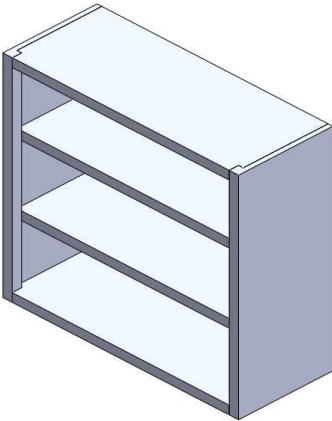

Viseći ormarić

Materijal AISI 304
Pomična srednja polica

Širina	Dubina	Visina
500 mm	400 mm	1000 mm
600 mm	400 mm	1000 mm
700 mm	400 mm	1000 mm
800 mm	400 mm	1000 mm
900 mm	400 mm	1000 mm
1000 mm	400 mm	1000 mm
1100 mm	400 mm	1000 mm
1200 mm	400 mm	1000 mm
1300 mm	400 mm	1000 mm
1400 mm	400 mm	1000 mm
1500 mm	400 mm	1000 mm
1600 mm	400 mm	1000 mm
1700 mm	400 mm	1000 mm
1800 mm	400 mm	1000 mm
1900 mm	400 mm	1000 mm
2000 mm	400 mm	1000 mm