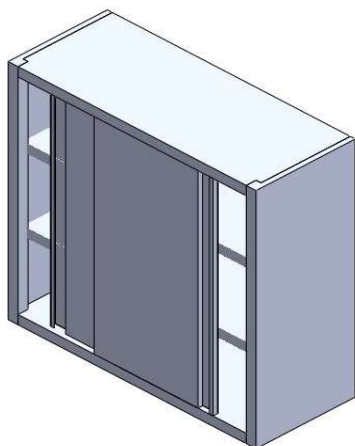

Viseći ormari sa kliznim vratima

Materijal AISI 304
Pomična srednja polica
Vrata sa duplom stijenkom

Širina	Dubina	Visina
1000 mm	400 mm	1000 mm
1100 mm	400 mm	1000 mm
1200 mm	400 mm	1000 mm
1300 mm	400 mm	1000 mm
1400 mm	400 mm	1000 mm
1500 mm	400 mm	1000 mm
1600 mm	400 mm	1000 mm
1700 mm	400 mm	1000 mm
1800 mm	400 mm	1000 mm
1900 mm	400 mm	1000 mm
2000 mm	400 mm	1000 mm