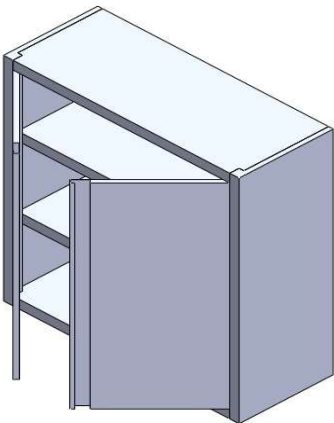

Viseći ormari sa dvostrukim krilnim vratima

Materijal AISI 304
Pomična srednja polica
Vrata sa duplom stijenkom

Širina	Dubina	Visina
500 mm	400 mm	1000 mm
600 mm	400 mm	1000 mm
700 mm	400 mm	1000 mm
800 mm	400 mm	1000 mm
900 mm	400 mm	1000 mm