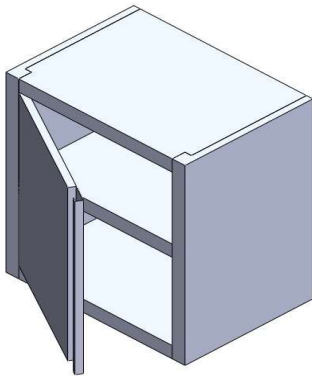

Viseći element otvoreni

Materijal AISI 304
Pomična srednja polica

Širina	Dubina	Visina
500 mm	400 mm	600 mm
600 mm	400 mm	600 mm
700 mm	400 mm	600 mm
800 mm	400 mm	600 mm
900 mm	400 mm	600 mm
1000 mm	400 mm	600 mm
1100 mm	400 mm	600 mm
1200 mm	400 mm	600 mm
1300 mm	400 mm	600 mm
1400 mm	400 mm	600 mm
1500 mm	400 mm	600 mm
1600 mm	400 mm	600 mm
1700 mm	400 mm	600 mm
1800 mm	400 mm	600 mm
1900 mm	400 mm	600 mm
2000 mm	400 mm	600 mm

Viseći ormarić sa jednostrukim krilnim vratima

Materijal AISI 304
Pomična srednja polica
Vrata sa duplom stijenkom

Širina	Dubina	Visina
400 mm	400 mm	600 mm
500 mm	400 mm	600 mm
600 mm	400 mm	600 mm
700 mm	400 mm	600 mm
800 mm	400 mm	600 mm

Materijal AISI 304
Pomična srednja polica
Vrata sa duplom stijenkom

700 mm	400 mm	600 mm
800 mm	400 mm	600 mm
900 mm	400 mm	600 mm
1000 mm	400 mm	600 mm
1100 mm	400 mm	600 mm
1200 mm	400 mm	600 mm
1300 mm	400 mm	600 mm
1400 mm	400 mm	600 mm

Kutni viseći element

Širina	Dubina	Visina
700 mm	700 mm	600 mm
800 mm	800 mm	600 mm

Materijal AISI 304
Pomična srednja polica

Kutni viseći element sa krilnim vratima

Širina	Dubina	Visina
700 mm	700 mm	600 mm
800 mm	800 mm	600 mm