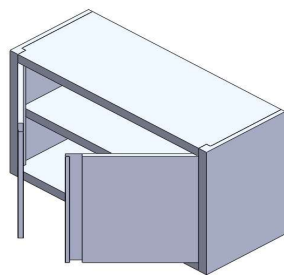

Viseći element otvoreni

Materijal AISI 304
Pomična srednja polica

Širina	Dubina	Visina
500 mm	400 mm	600 mm
600 mm	400 mm	600 mm
700 mm	400 mm	600 mm
800 mm	400 mm	600 mm
900 mm	400 mm	600 mm
1000 mm	400 mm	600 mm
1100 mm	400 mm	600 mm
1200 mm	400 mm	600 mm
1300 mm	400 mm	600 mm
1400 mm	400 mm	600 mm
1500 mm	400 mm	600 mm
1600 mm	400 mm	600 mm
1700 mm	400 mm	600 mm
1800 mm	400 mm	600 mm
1900 mm	400 mm	600 mm
2000 mm	400 mm	600 mm

Viseći ormarić sa jednostrukim krilnim vratima

Materijal AISI 304
Pomična srednja polica
Vrata sa duplom stijenkom

Širina	Dubina	Visina
400 mm	400 mm	600 mm
500 mm	400 mm	600 mm
600 mm	400 mm	600 mm
700 mm	400 mm	600 mm
800 mm	400 mm	600 mm

Materijal AISI 304
Pomična srednja polica
Vrata sa duplom stijenkom

700 mm	400 mm	600 mm
800 mm	400 mm	600 mm
900 mm	400 mm	600 mm
1000 mm	400 mm	600 mm
1100 mm	400 mm	600 mm
1200 mm	400 mm	600 mm
1300 mm	400 mm	600 mm
1400 mm	400 mm	600 mm

Materijal AISI 304
Pomična srednja polica
Vrata sa duplom stijenkom